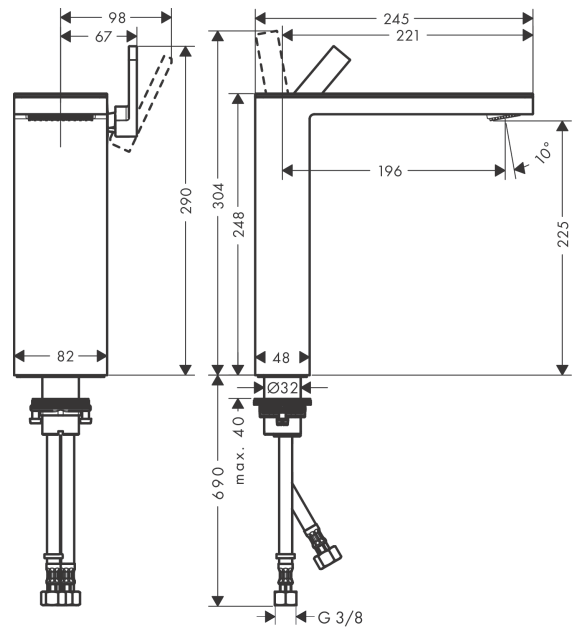

## Merkmale

- besteht aus: Einhebel-Waschtischmischer, Ablaufgarnitur
- ComfortZone 230
- Ausladung: 196 mm
- Auslaufhöhe: 225 mm
- Griffvariante: Hebelgriff
- Strahlart: PowderRain
- maximale Durchflussmenge bei 3 bar: 5 l/min
- Keramikmischsystem
- Temperaturbegrenzung einstellbar
- mit isolierter Wasserführung - Wasserwege ohne Kontakt zu Nickel und Blei
- für Durchlauferhitzer geeignet
- Push-Open Ablaufgarnitur G 1¼
- Anschlussart: G ¾ Anschlussschläuche
- Anschlussgröße: DN15
- Seitliche Griffposition: oben am Auslauf (grundsätzlich für Waschschüsseln geeignet)
- EU-Taxonomie: max. 6 l/min - wesentlicher Beitrag (SC) möglich
- DVGW NW-6506CU0164
- P-IX 29359/IO

## Produktabbildung

## Maßzeichnung