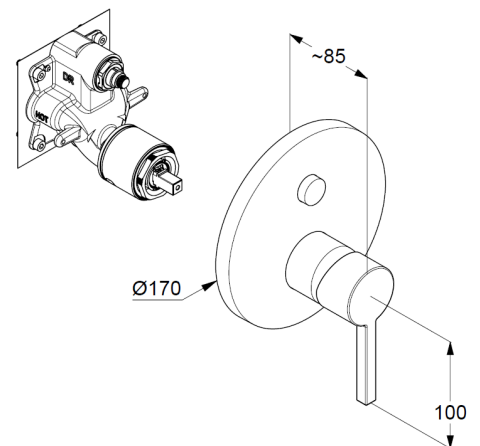

für Unterputzkörper KLUDI FLEXX.BOX Art. Nr. 88011

Feinbau-Set mit Funktionseinheit

Wandmontage

PUSH&SWITCH Druckumsteller

autom. Umstellung: Brause/Wanne

geschlossener Hebel, Metall

Keramik-Kartusche mit Heißwasserbegrenzung

Durchflussmenge bei 3 bar 29 l/min.

Produktabbildung/ Product picture

Maßzeichnung/ Dimensional drawing

Durchfluss/ Flow rate