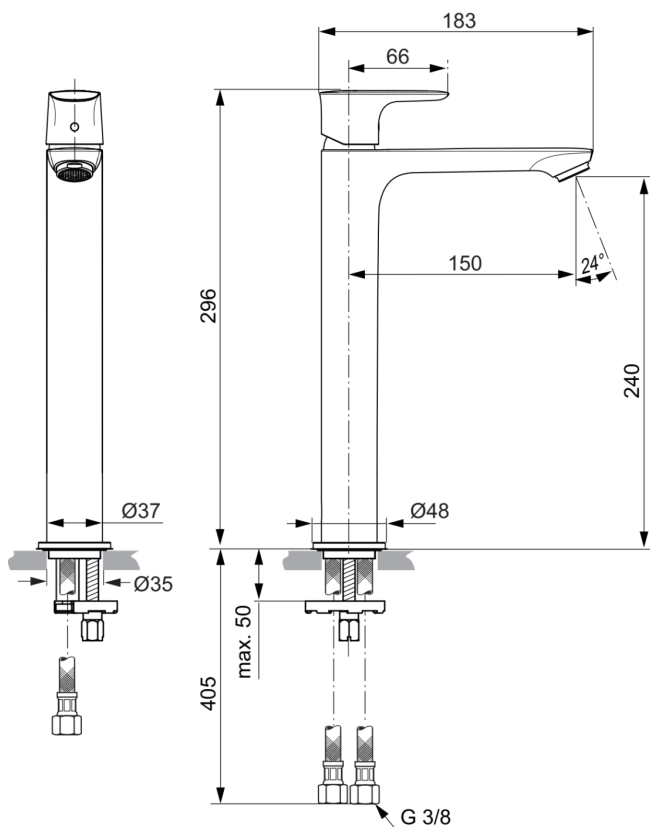

## A7027A2

CONNECT AIR | Waschtischarmatur 48x188.5x296 mm, 150 mm vertikaler Abstand bis Mitte Auslauf in brushed gold, 5 l/min (3 bar), ohne Ablaufgarnitur | EasyFix, EPD, PVD Technologie

### Allgemeine Informationen

Produktkategorie:	Waschtischarmaturen
Produktart:	Waschtischarmatur
Marke:	Ideal Standard
Kollektion:	CONNECT AIR
Designer:	Ideal Standard
Colour:	A2 - Brushed Gold
Oberflächenveredelung:	satın
Maximale Höhe (mm):	296
Maximale Breite (mm):	48
Ausladung (mm):	188.5
Befestigungsart:	EasyFix
Nettogewicht (kg):	1.60
EAN Code:	4015413346689