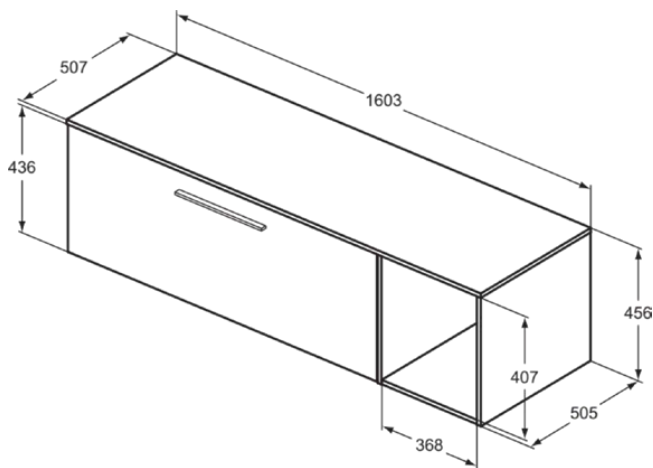

I.LIFE B

T5837DU

I.LIFE B | Möbelpaket 1603x507x456 mm in weiß | SoftClosing, Nachhaltig gewonnenes Holz

Bild & Zeichnung

Allgemeine Informationen

Produktkategorie:	Möbelpakete
Produktart:	Möbelpaket
Marke:	Ideal Standard
Kollektion:	I.LIFE B
Designer:	Palomba Serafini Associati
Colour:	DU - Weiß
Oberflächenbeschaffenheit:	Matt
Höhe (mm):	456
Breite (mm):	1603
Ausladung (mm):	507
Befestigungsart:	Befestigungsset
Nettogewicht (kg):	0.00
EAN Code:	8014140523406

Im Lieferumfang enthaltene Produkte

T5515DU:	I.LIFE B Waschtisch-Unterschrank 1200x505x440 mm in weiß, 1 Schublade
T5742XG:	I.LIFE Türgriff 336x20x9 mm in schwarz
T5323DU:	I.LIFE B Schrank 400x505x440 mm in weiß
T5285DU:	I.LIFE B Waschtischplatte 1603x507x16 mm in weiß
T6828NU:	I.LIFE Stützträger 200x350x100 mm in neutral

I.LIFE B

T5837DU

I.LIFE B | Möbelpaket 1603x507x456 mm in weiß | SoftClosing, Nachhaltig gewonnenes Holz

Produktspezifikationen

Modelart:	kurz
Mit Ausschnitt:	Nein
Mit Innenbeleuchtung:	Nein
Mit Montagefüße:	Nein
Mit Siegel:	Nein
Mit Steckdose:	Nein
Mit Schalter:	Nein
Mit Handtuchhalter:	Nein
Mit Wäschekorb:	Nein
Mit Waschtischplatte:	Nein
Befestigungsart:	Befestigungsset
Montageart:	Aufgesetzt