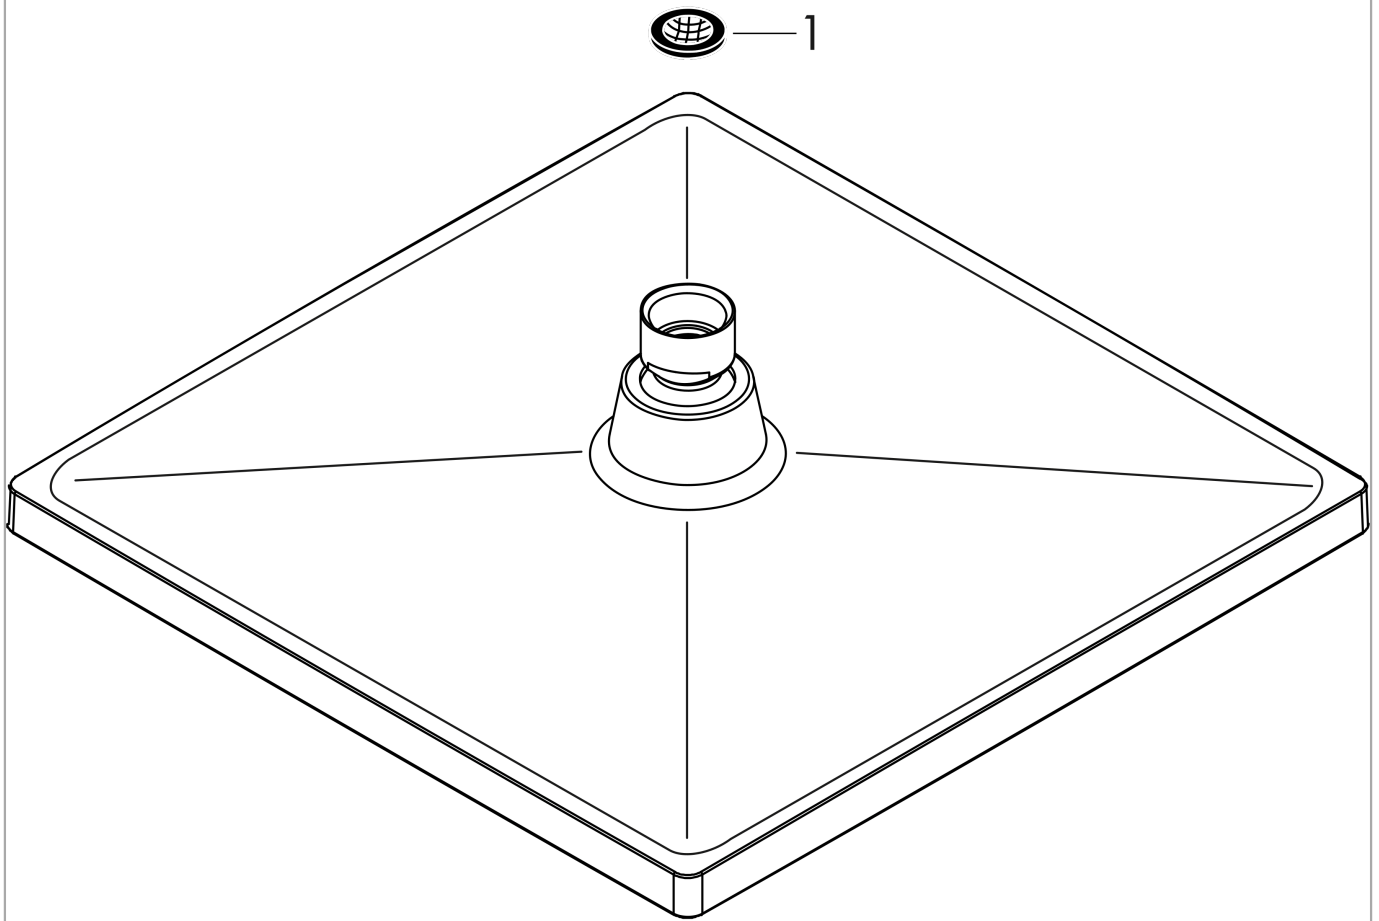

Crometta E
Kopfbrause 240 1jet
Oberfläche: **Matt Black**   Artikelnummer: **26726670**

Explosionszeichnung

Baujahr: >06/22