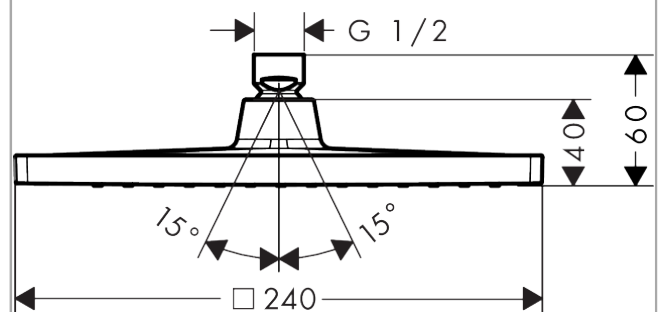

Maßzeichnung