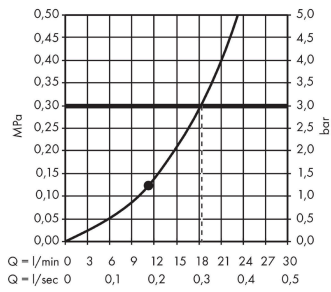

Crometta E

Kopfbrause 240 1jet

Oberfläche: **Matt Black**

Artikelnummer: **26726670**

Durchflussdiagramm

Die Verbrauchswerte wurden praxisnah mit den dazugehörigen Armaturen (Thermostat/Mischer/Unterputzventil) gemessen.