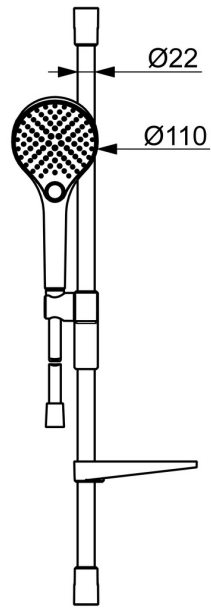

Ersatzteile

SP44130200

	Name	Art.-Nr.
01	Wandhalterung	1013048V
02	Schieber für Wandstange	1012974V
03	Seifenhalter Weiss	1013165V