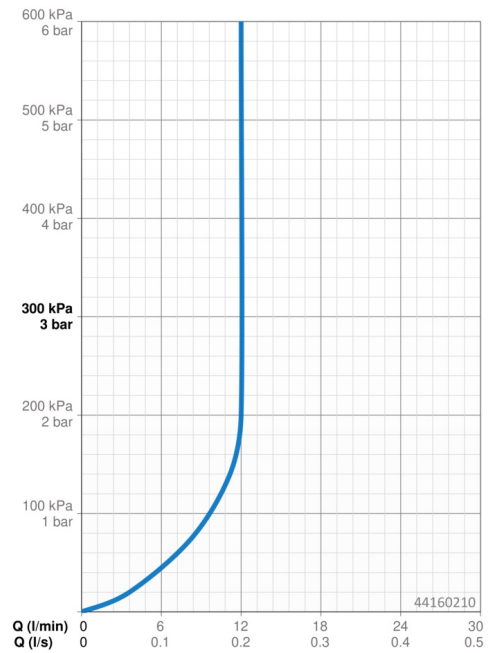

Vorschriften

EN Standard **EN1112**
Geräuschklasse **I (ISO 3822)**