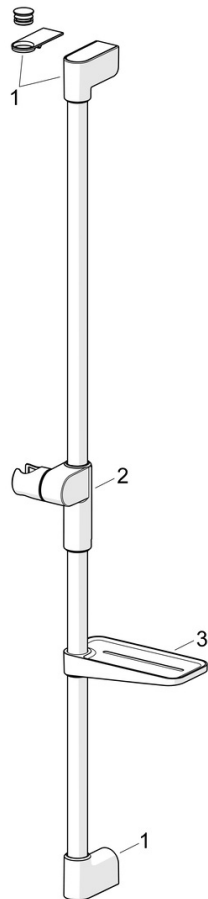

EAN: 4057304013041
static.hansa.com/44160210

- Dusche
- Wandmontage
- Chrom
- Handbrause, Brausestange, Verstellbare Brausestangehalterung, Seifenschale, Brauseschlauch (1250 mm), Variable Montagemöglichkeit, Anti-Kalk-Technik, Twist guard, Verdrehschutz für Brauseschlauch
- Normal – Gleichmäßiger und weicher Wasserstrahl, Massage – Starker Wasserstrahl durch drehbare Sprühdüsen, Regenstrahl - Gleichmäßiger und starker Wasserstrahl
- Kürzbar, Schlauchdurchführung, drehbar
- 3-strahlig

Technische Daten

Durchflusseigenschaften

Durchfluss bei 3 bar (mit Durchflussregler) **12.0 l/min**

Technische Eigenschaften

Warmwasserversorgung **max. +65°C**
 Arbeitsdruck **0.5-5 bar**
 Werkstoff **Messing/Verbundwerkstoff**

Vorschriften

EN Standard **EN1112**
 Geräuschklasse **I (ISO 3822)**

Ersatzteile

SP44130200

	Name	Art.-Nr.
01	Wandhalterung	1013048V
02	Schieber für Wandstange	1012974V
03	Seifenhalter Weiss	1013165V