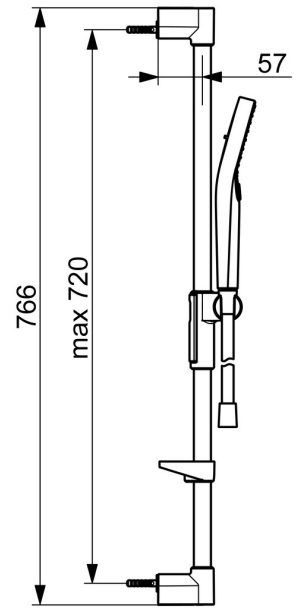

Ersatzteile

SP44130200

	Name	Art.-Nr.
01	Wandhalterung	1013048V
02	Schieber für Wandstange	1012974V
03	Seifenhalter Weiss	1013165V