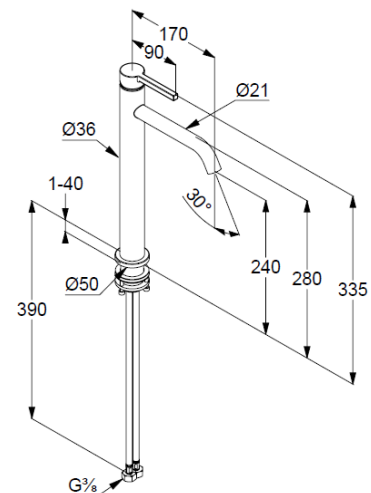

geschlossener Hebel, Metall

Strahlregler, S-Pointer M18,5 PCA

Keramik-Kartusche

Durchflussmenge bei 3 bar 4,5 l/min.

fester Auslauf

flexible Druckschläuche G3/8 DVGW zugelassen

Schaftbefestigung

ohne Ablaufgarnitur

EU-Taxonomie: max. 6 l/min. -

wesentlicher Beitrag (SC) möglich

Produktabbildung/ Product picture

Maßzeichnung/ Dimensional drawing

Durchfluss/ Flow rate