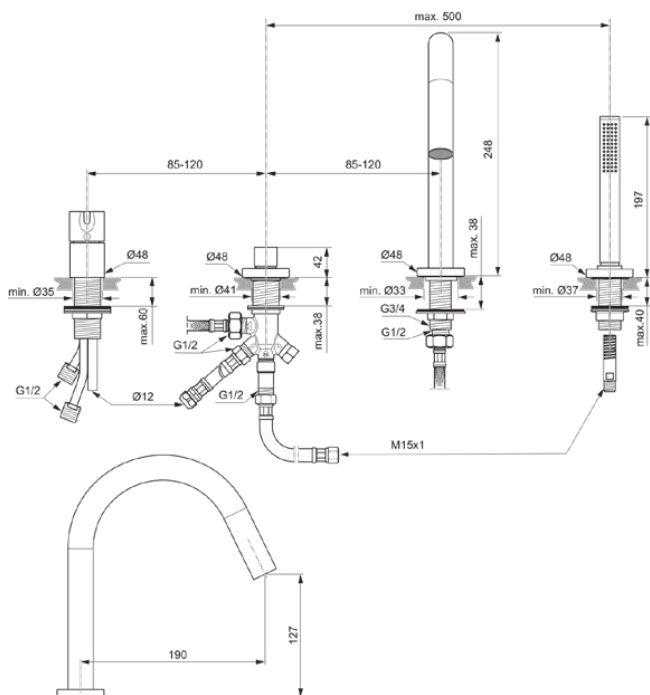

JOY

BC789AA

JOY | Wannenrand-Badearmatur 248 mm in chrom, 19.0 l/min (3 bar) | Verdeckter Strahlregler, Click-Technologie, EPD, FirmaFlow, SmartShine Oberfläche

Bild & Zeichnung

Allgemeine Informationen

Produktkategorie:	Badearmaturen
Produktart:	Wannenrand-Badearmatur
Marke:	Ideal Standard
Kollektion:	JOY
Designer:	Palomba Serafini Associati
Colour:	AA - Chrom
Oberflächenveredelung:	glänzend
Höhe (mm):	248
Befestigungsart:	Schaftverschraubung
Nettogewicht (kg):	4.02
EAN Code:	3800861086246

JOY

BC789AA

JOY | Wannenrand-Badearmatur 248 mm in chrom, 19.0 l/min (3 bar) | Verdeckter Strahlregler, Click-Technologie, EPD, FirmaFlow, SmartShine Oberfläche

Produktspezifikationen

Material der Rosette(n):	Metall
Materialspezifikation:	Messing
Maximaler Durchfluss bei 3 bar (l/min):	19.0
Maximaler Durchfluss bei 3 bar (l/min) für alle Auslässe:	14/19
Durchfluss bei 3 bar (l) - Handbrause:	14
Durchfluss bei 3 bar (l) - Auslauf:	19
Betriebs-Höchstdruck (bar):	10
Betriebs-Mindestdruck (bar):	0.5
Geräuschgedämpfte S-Anschlüsse:	Nein
PVD Technologie:	Nein
Form der Rosette(n):	Rund
Gewindeanschluss des Brauseschlauchs:	M 15x1
Smartshine:	Ja
Auslaufart:	Röhrenförmig
Oberflächenschutz:	verchromt
Oberflächenveredelung:	glänzend
Strahlreglerart:	Luftsprudler
Sichtbarkeit des Strahlreglers:	Verdeckt
Temperaturbegrenzer:	Ja
Griffart:	Betätigungshebel
Art der Temperaturkontrolle:	Manuelle Betätigung
Mit S-Anschlüssen:	Nein
Mit Umstellereinheit:	Ja
Mit Rosette(n):	Ja
Mit Griff(en):	Ja
Mit Handbrause-Set:	Nein
Mit Kopfbrause:	Nein
Mit Auslass:	Ja
Mit Brausekombination:	Nein
Befestigungsart:	Schaftverschraubung
Montageart:	Rand