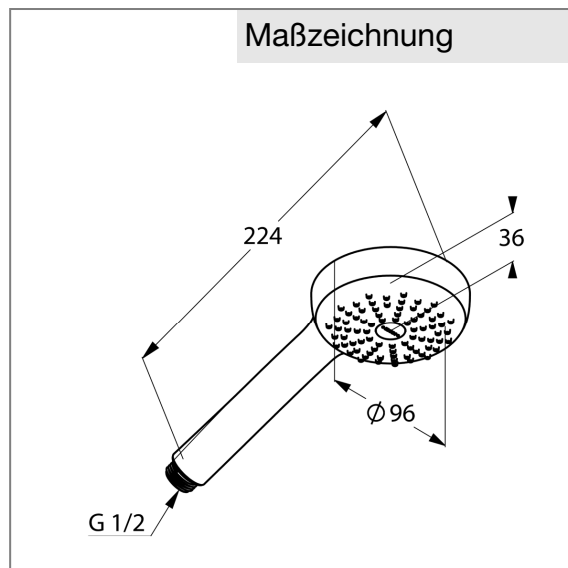

Produkt: **KLUDI LOGO Handbrause 1S DN 15**

Artikel-Nr.: **6810005-00**

Artikeltext

Handbrause 1S DN 15
mit einer Strahlart
Durchflussmenge 41 l/min bei 3 bar
mit Kalk-Schnellreinigung
Anschluss G 1/2

Oberfläche:
05 chrom

Produktabbildung

Ausschreibungstext

Handbrause, Hersteller KLUDI GmbH & Co. KG
KLUDI LOGO Art. Nr. 6810005-00
Ausführung wie folgt: Handbrause 1S, DN 15 / PN 5, aus Kunststoff verchromt, mit einer Strahlart, Durchflussmenge 41 l/min bei 3 bar, mit Kalkschnellreinigung, Anschluss G 1/2,
Abmessungen: Ausladung: 224 mm, Durchmesser Brausekopf: 96 mm

Maßzeichnung

Durchflussdiagramm