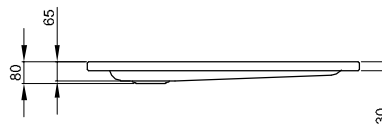

# BetteSupra 700-900 mm

Duschwanne mit Schenkel < 1000 mm

## Information

Für die Montage empfehlen wir das Fuß-System, Verstellbereich 80 - 200 mm.

## Abmessung

Bestell-Nr.	Maße in mm	A	B	C	D	G	H
5720	700 × 700 × 65	700	700	600	600	210	210
5360	750 × 700 × 65	750	700	600	600	235	210
5530	750 × 750 × 65	750	750	650	650	210	210
5680	800 × 700 × 65	800	700	700	600	210	210
5670	800 × 750 × 65	800	750	700	650	210	210
5820	800 × 800 × 65	800	800	700	700	210	210
5780	850 × 700 × 65	850	700	700	600	235	210
1570	850 × 750 × 65	850	750	700	650	235	210
1590	850 × 850 × 65	850	850	700	700	235	235
8610	900 × 600 × 65	900	600	800	500	210	210
5710	900 × 700 × 65	900	700	800	600	210	210
5770	900 × 750 × 65	900	750	800	650	210	210
5970	900 × 800 × 65	900	800	800	700	210	210
1560	900 × 850 × 65	900	850	800	700	210	235
5920	900 × 900 × 65	900	900	800	800	210	210