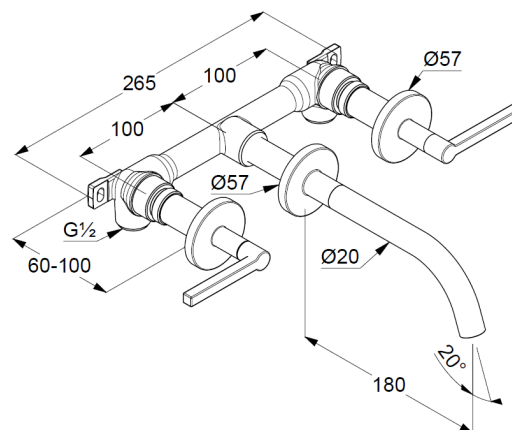

Technische Daten/ Technical Data

KLUDI NOVA FONTE
Waschtisch-Wand-Armatur
DN 15
Stil: Puristic

Artikel- Nr.: 20144O415

Oberfläche:
O4 Matt Light Blue

Artikeltext
Hersteller KLUDI GmbH & Co. KG
Typ: KLUDI NOVA FONTE
Waschtisch-Wand-Armatur
Ausladung 180mm
Artikel- Nr.: 20144O415

Waschtisch-Wand-Armatur
Unterputz-Waschtisch-Armatur
2-Griffarmatur
Unterputz-Rohbau-Set mit Feinbau-Set
Wandmontage
3-Loch Montage
Flügelgriff, Metall
Strahlregler M18,5 PCA laminar
Keramik Oberteil 90° (rechts/links)
Durchflussmenge bei 3 bar 5,6 l/min.

Produktabbildung/ Product picture

Maßzeichnung/ Dimensional drawing

Durchfluss/ Flow rate