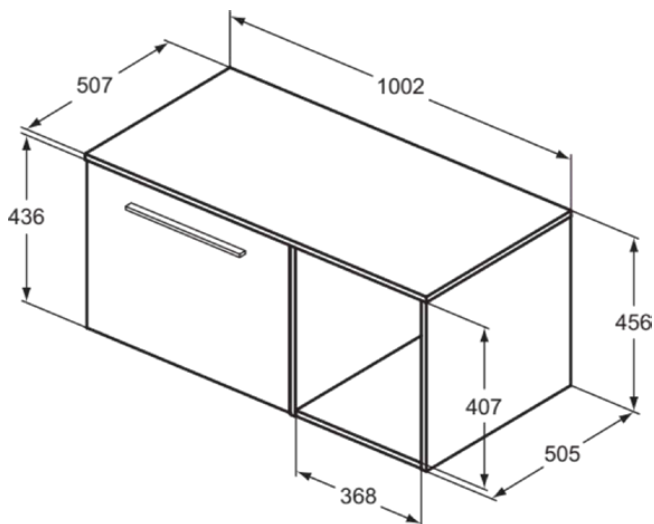

I.LIFE B

T5755NW

I.LIFE B | Möbelpaket 1002x507x456 mm in coffee oak | SoftClosing, Nachhaltig gewonnenes Holz

Bild & Zeichnung

Allgemeine Informationen

Produktkategorie:	Möbelpakete
Produktart:	Möbelpaket
Marke:	Ideal Standard
Kollektion:	I.LIFE B
Designer:	Palomba Serafini Associati
Farbe:	NW - Coffee Oak
Oberflächenveredelung:	Matt
Höhe (mm):	456
Breite (mm):	1002
Ausladung (mm):	507
Befestigungsart:	Befestigungsset
Nettogewicht (kg):	0,00
EAN Code:	8014140525011

Im Lieferumfang enthaltene Produkte

T5269NW:	I.LIFE B Waschtisch-Unterschrank 600x505x440 mm in coffee oak, 1 Schublade
T5742AA:	I.LIFE Türgriff 336x20x9 mm in chrom
T5323NW:	I.LIFE B Schrank 400x505x440 mm in coffee oak
T5283NW:	I.LIFE B Waschtischplatte 1002x507x18 mm in coffee oak
T6828NU:	Bracket (set)