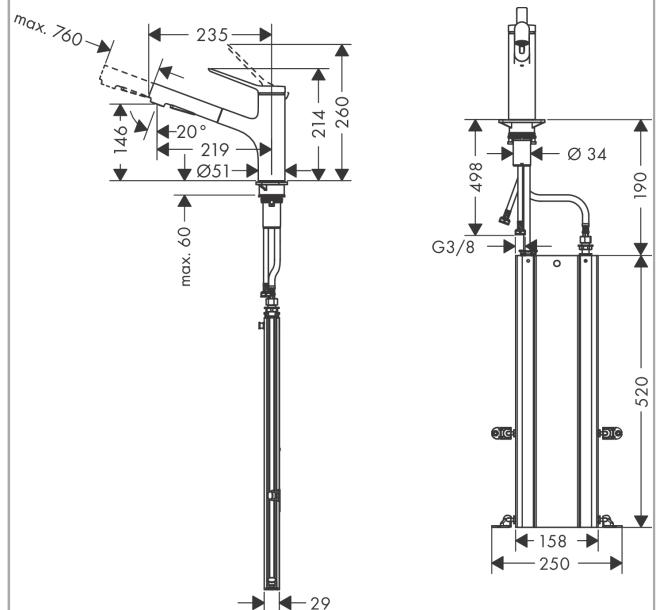

#### Merkmale

- ComfortZone 150
- Schwenkbereich 150°
- Laminarstrahl, Brausestrahl
- Brausestrahl arretierbar, Strahlumstellung durch Tastendruck und Strahlrückstellung automatisch durch Schließen der Armatur
- maximale Durchflussmenge bei 3 bar: 8,2 l/min
- Keramikmischsystem
- Temperaturbegrenzung einstellbar
- Rückflussverhinderer integriert
- für Durchlauferhitzer geeignet
- sBox für eine leise, leichtgängige und geschützte Schlauchführung im Unterschrank
- Auszugslänge bis zu 76 cm
- Metall-Ausziehbrause
- PA-IX 17602/IO

### Produktabbildung

### Maßzeichnung

**Zesis M33**

**Einhebel-Küchenmischer 150, Metall Ausziehbrause, 2jet, sBox**

Oberfläche: **Mattschwarz** Artikelnummer: **74821670**

**Durchflussdiagramm**