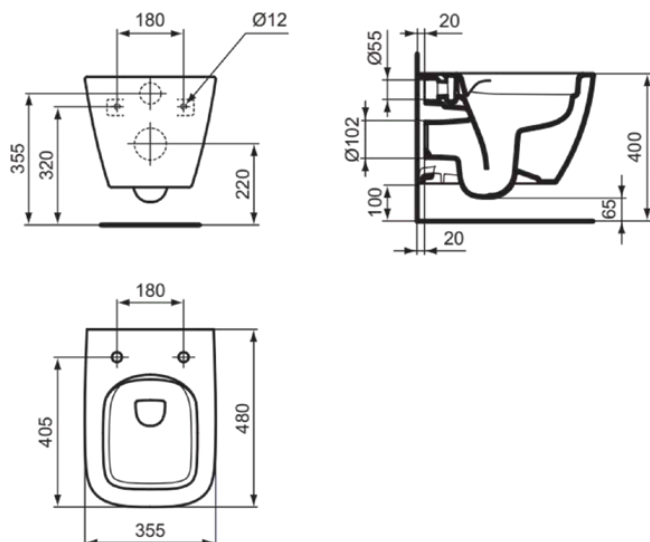

## T459201

I.LIFE S | Wand-WC 355x480x335 mm in weiß glänzend, CL1 Vollspülung 3.9 - 6 l/min, horizontaler Ablauf | CL1, CL2, EasyFix+, Spülrandlose Spültechnologie RimLS+, Platzsparendes WC

### Allgemeine Informationen

Produktkategorie:	Toiletten
Produktart:	Wand-WC
Marke:	Ideal Standard
Kollektion:	I.LIFE S
Designer:	Palomba Serafini Associati
Colour:	01 - Weiß Glänzend
Oberflächenveredelung:	glänzend
Maximale Höhe (mm):	335
Maximale Breite (mm):	355
Ausladung (mm):	480
Befestigungsart:	EasyFix+
Nettogewicht (kg):	21.14
EAN Code:	8014140491729