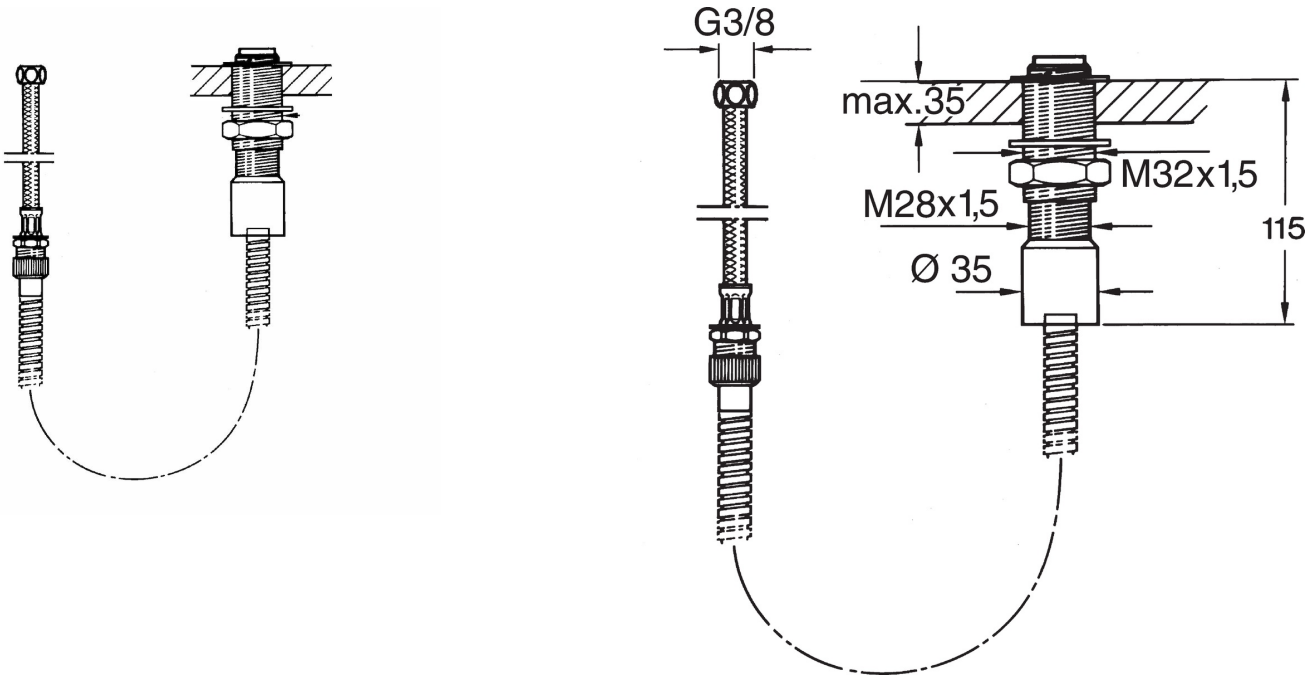

EAN: 4015474674073
static.hansa.com/04280100

- Badezimmer
- Zubehör
- Wannenrandmontage
- Chrom
- Eigensicher gegen Rückfließen im häuslichen Gebrauch (nach DIN EN 1717)

Technische Daten

Ersatzteile

SP04280100

Name	Art.-Nr.
N.I. Rückflussverhinderer	59905714
N.I. Brauseschlauch, L=1750, G1/2	59910174
N.I. Schlauch, G1/2xG3/8, L=500	59911136
N.I. Schlauchdurchführung	59910708
N.I. Schale	59910175