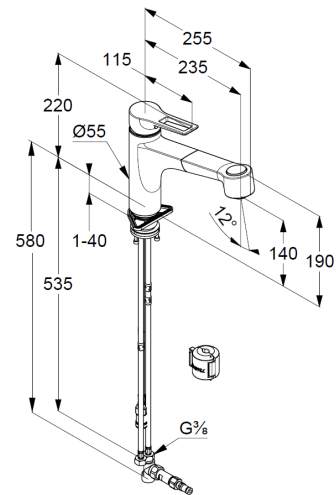

für offene Heißwasserbereiter

1-Loch Montage

Bügelhebel, Metall

Strahlregler M24

eigensicher gegen Rückfließen

Keramik-Kartusche mit Heißwasserbegrenzung

Durchflussmenge bei 3 bar 5 l/min.

schwenkbarer Auslauf (110°)

flexible Druckschläuche G3/8 DVGW zugelassen

Schaftbefestigung

Produktabbildung/ Product picture

Maßzeichnung/ Dimensional drawing

Durchfluss/ Flow rate