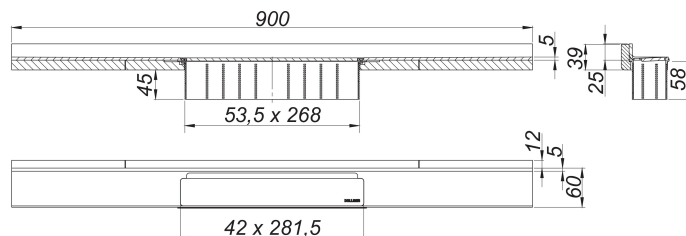

## Duschrinne CeraWall Select N Edelstahl matt, 900 mm

Artikelnummer: 536747

GTIN: 4001636536747

Rabattgruppe: 11

### Beschreibung:

Duschrinne CeraWall Select N Edelstahl matt, 900 mm

zum Einbau mit Ablaufgehäusen CeraFlex, CeraFlex Plan, CeraFlex senkrecht, DallFlex, DallFlex Plan, DallFlex senkrecht und Duschelementen DallFlex Wall, DallFlex Wall Plan.

Ablaufschiene mit mehrseitigem Präzisionsgefälle, sichtbar am Übergang zwischen Wand und Boden installiert, geeignet für Wand- und Bodenbeläge von 24 – 32 mm (inkl. Kleberbett), Länge millimetergenau anpassbar.

Material:

Edelstahl 1.4301, massiv 5 mm, matt satiniert, Belastungsklasse K 3 (300 kg)

Bestellhinweis CeraWall Select N Duo:

Bitte Ablaufgehäuse DallFlex Duo + Duschrinne CeraWall Select N Duo bestellen! Bestellhinweis CeraWall Select N: