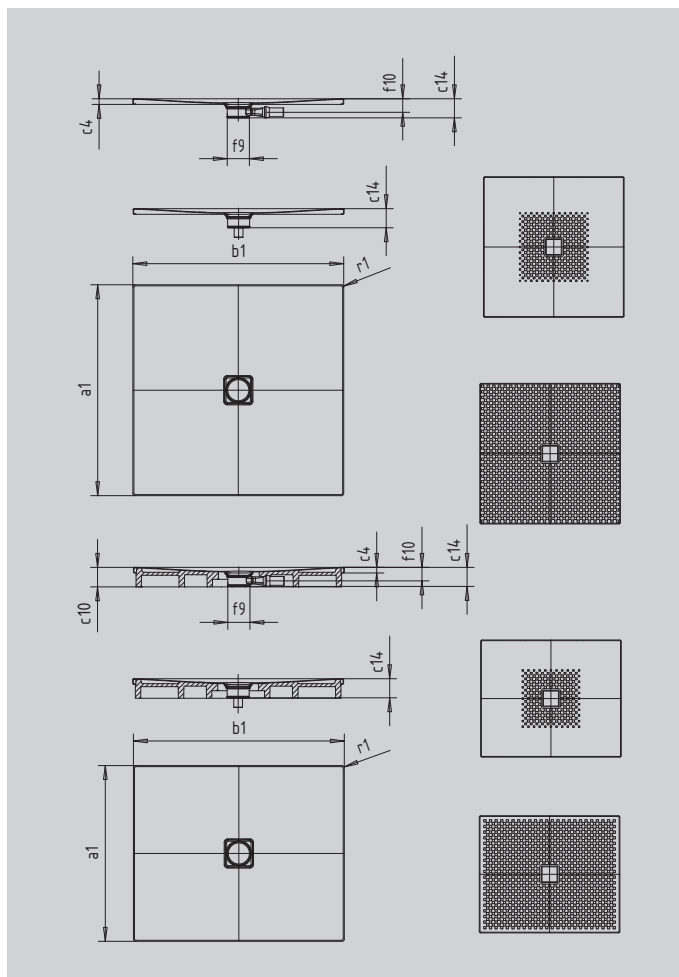

CONOFLAT

- klares, puristisches Design
- höchster Standkomfort durch flachen, emaillierten Ablaufdeckel, der bündig in die Duschfläche eingelassen ist
- absolut bodengleich einbaubar
- die ideale Ergänzung zur CONODUO-Badewanne und dem CONO Waschtisch
- designed by Sottsass Associati
- aus KALDEWEI Stahl-Emaille

Abbildung ähnlich

SECURE⁺

Modell		790
Äußere Länge	a_1	1200 mm
Äußere Breite	b_1	1200 mm
Tiefe Innen	c_1	23 mm
Randhöhe	c_4	32 mm
Höhe mit Wannenträger	c_{10}	110 mm
Durchmesser Ablaufloch	f_9	Ø 120 mm
Anschlusshöhe Siphon	f_{10}	76 mm
Äußerer Radius	r_1	12 mm
Nettogewicht		37 kg
Antislip		588 x 588 mm
Vollantislip		1172 x 1172 mm
SECURE PLUS		Vollflächig