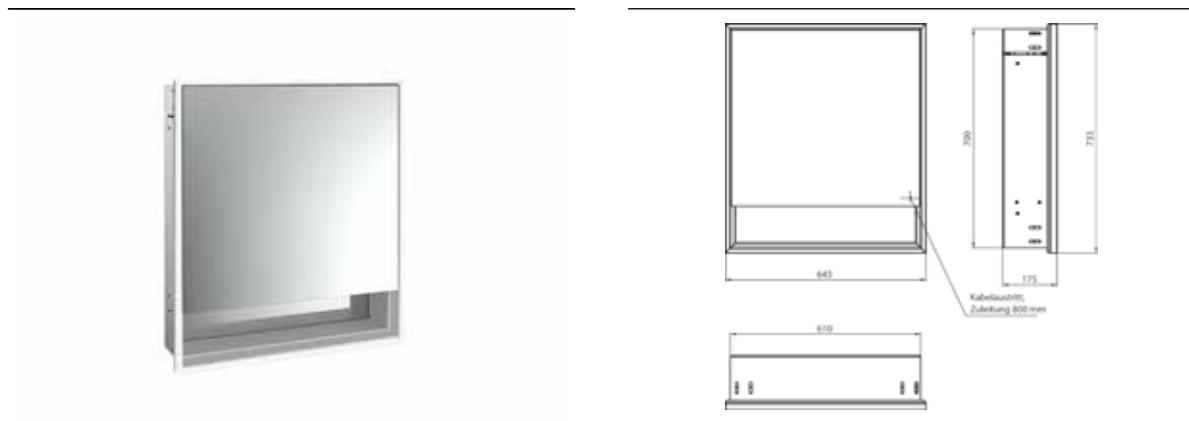

## PRODUKTINFORMATION

Lichtspiegelschrank loft mit Unterfach, 600 mm, 1 Tür, Unterputzmodell, IP 20. aluminium/spiegel

Art.-Nr.9798 052 01

Umlaufende LED-Beleuchtung, verspiegelte Rückwand, 2 stufenlos einstellbare Ablagen, 1 Tür (Türanschlag links), 1 Steckdose, Lichtsteuerung über 3 kapazitive von außen bedienbare Touch-Bedienfelder (An/Aus, Helligkeit und Lichtfarbe - kalt/warm - stufenlos einstellbar), Kabeldurchlass nach außen bei geschlossenen Spiegeltüren. Offenes Unterfach (Höhe: 122 mm) über die komplette Breite mit verspiegelter Rückwand. Höhe: 733 mm