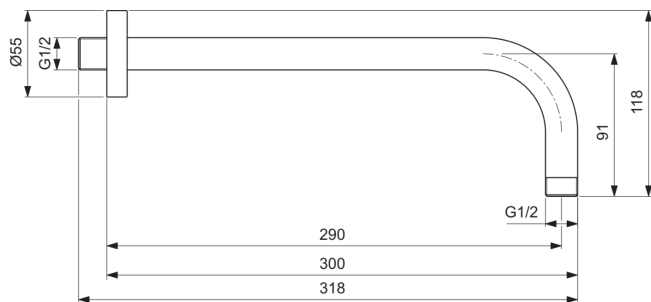

IDEALRAIN

B9444A2

IDEALRAIN | Decken- & Wandanschluss 55x318x118 mm, 290 mm vertikaler Abstand bis Mitte Auslauf in brushed gold | PVD Technologie

Bild & Zeichnung

Allgemeine Informationen

Produktkategorie:	Duschezubehör
Produktart:	Decken- & Wandanschluss
Marke:	Ideal Standard
Kollektion:	IDEALRAIN
Colour:	A2 - Brushed Gold
Oberflächenveredelung:	satın
Maximale Höhe (mm):	118
Maximale Breite (mm):	55
Ausladung (mm):	318
Nettogewicht (kg):	0.35
EAN Code:	3800861094968

Produktspezifikationen

Farbcode:	A2
Farbbeschreibung:	brushed gold
Material:	Metall
Form der Rosette(n):	Rund
Oberflächenschutz:	PVD
Oberflächenveredelung:	satın
Mit Rosette(n):	Ja
Befestigungsmaterial im Lieferumfang enthalten:	Ja
Montageart:	wandhängend