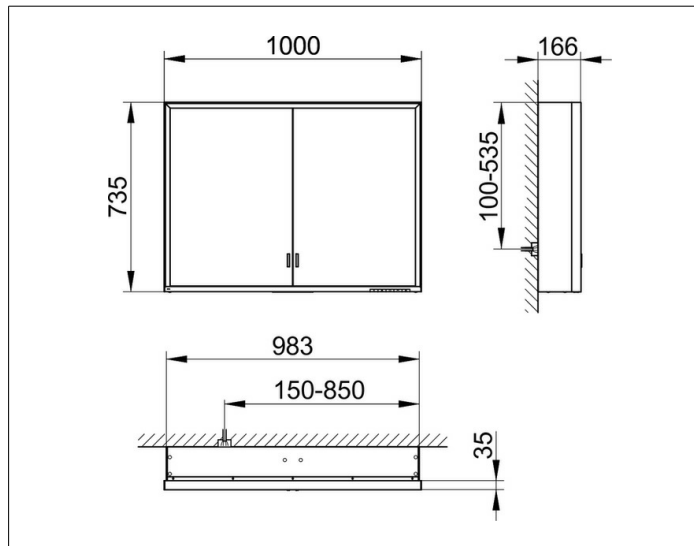

Royal Lumos

14304172301 Spiegelschrank

PRODUKT

ZEICHNUNG

PRODUKTBESCHREIBUNG

für die Wandvorbau-Montage
 stufenlos einstellbare Lichtfarbe von 2700 Kelvin (warmweiß)
 bis 6500 Kelvin (Tageslicht),
 2 Drehtüren aus Kristall-Doppelspiegel,
 Korpus in Aluminium silber-gebeizt-eloxiert,
 Rückwandverspiegelung und Seitenverspiegelung
 Bedienung:
 Tastenfelder mit kapazitiver Touch-Sensorik,
 integrierte Nebenstellenfunktion für z. B. Raumschalter
 Beleuchtung:
 Rahmenbeleuchtung und Waschtisch-/Fachbeleuchtung,
 separat stufenlos dimmbar und ein-/ausschaltbar
 LED 60 Watt (Lebensdauer > 30.000 Std.)
 EEK: C , 60 kWh/1000h

AUSSTATTUNG

- 2 Steckdosen
- 2 x 2 höhenverstellbare Glasablagen
- verdecktes Ablagefach über die ganze Breite
- Tür-Anschlagdämpfer

OBERFLÄCHE

silber-gebeizt-eloxiert

ABMESSUNG

1000 x 735 x 165 mm