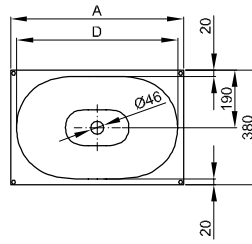

# BetteComodo Unterbau

Armaturempfehlung:

Ausladung Armatur: Wandabstand x mm + ca. 150 mm ab Außenkante

Armaturempfehlung:

Ausladung Armatur: Abstand Armatur x mm + ca. 150 mm ab Außenkante

## Abmessung

Bestell-Nr.	Maße in mm	A	D
A217	574 x 380 x 120	574	534
A218	774 x 380 x 120	774	734