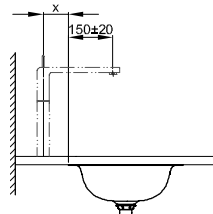

# BetteComodo Unterbau

Armaturempfehlung:

Ausladung Armatur: Wandabstand x mm + ca. 150 mm ab Außenkante

Armaturempfehlung:

Ausladung Armatur: Abstand Armatur x mm + ca. 150 mm ab Außenkante

## Abmessung

Bestell-Nr.	Maße in mm	A	D
A217	574 x 380 x 120	574	534
A218	774 x 380 x 120	774	734