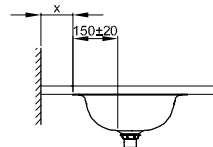

# BetteComodo Unterbau

Armaturempfehlung:

Ausladung Armatur: Wandabstand x mm + ca. 150 mm ab Außenkante

Armaturempfehlung:

Ausladung Armatur: Abstand Armatur x mm + ca. 150 mm ab Außenkante

## Abmessung

Bestell-Nr.	Maße in mm	A	D
A217	574 x 380 x 120	574	534
A218	774 x 380 x 120	774	734