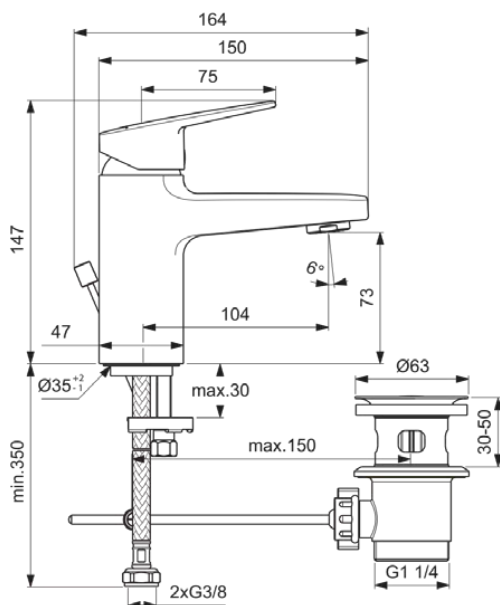

CERAPLAN

BD215AA

CERAPLAN | Waschtischarmatur 47x173x146 mm, 103 mm vertikaler Abstand bis Mitte Auslauf in chrom, 5 l/min (3 bar), mit Ablaufgarnitur | EasyFix, BlueStart, Click-Technologie, EPD, FirmaFlow, SmartShine Oberfläche, NF-zertifiziert

Bild & Zeichnung

Allgemeine Informationen

Produktkategorie:	Waschtischarmaturen
Produktart:	Waschtischarmatur
Marke:	Ideal Standard
Kollektion:	CERAPLAN
Designer:	Palomba Serafini Associati
Colour:	AA - Chrom
Oberflächenveredelung:	glänzend
Höhe (mm):	146
Breite (mm):	47
Ausladung (mm):	173
Befestigungsart:	EasyFix
Nettogewicht (kg):	1.50
VVS:	702061404
EAN Code:	3800861103561

Anzahl der Griffe:	1
BlueStart Technologie:	Ja
Farbcode:	AA
Farbbeschreibung:	chrom
Cool Body Technologie:	Nein
DVGW-Eigensicher:	Nein

CERAPLAN

BD215AA

CERAPLAN | Waschtischarmatur 47x173x146 mm, 103 mm vertikaler Abstand bis Mitte Auslauf in chrom, 5 l/min (3 bar), mit Ablaufgarnitur | EasyFix, BlueStart, Click-Technologie, EPD, FirmaFlow, SmartShine Oberfläche, NF-zertifiziert