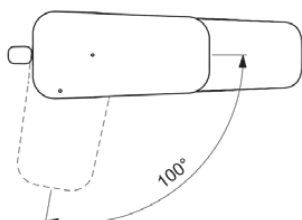

CERAPLAN

BD215AA

CERAPLAN | Waschtischarmatur 47x173x146 mm, 103 mm vertikaler Abstand bis Mitte Auslauf in chrom, 5 l/min (3 bar), mit Ablaufgarnitur | EasyFix, BlueStart, Click-Technologie, EPD, FirmaFlow, SmartShine Oberfläche, NF-zertifiziert

Bild & Zeichnung

Allgemeine Informationen

Produktkategorie:	Waschtischarmaturen
Produktart:	Waschtischarmatur
Marke:	Ideal Standard
Kollektion:	CERAPLAN
Designer:	Palomba Serafini Associati
Colour:	AA - Chrom
Oberflächenveredelung:	glänzend
Höhe (mm):	146
Breite (mm):	47
Ausladung (mm):	173
Befestigungsart:	EasyFix
Nettogewicht (kg):	1.50
VVS:	702061404
EAN Code:	3800861103561