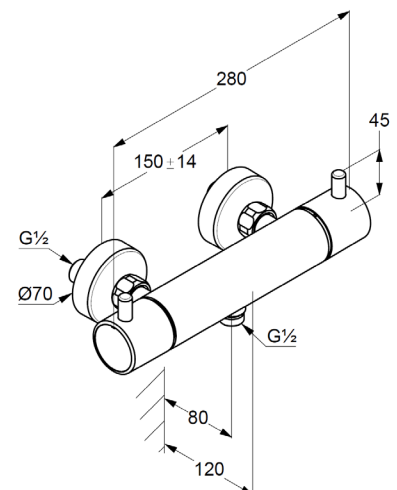

Artikeltext

Hersteller KLUDI GmbH & Co. KG

Typ: KLUDI BOZZ

Thermostat-Brause-Armatur

Artikel- Nr.: 352033938

Thermostat-Brause-Armatur

Wandmontage

Temperaturwählgriff mit Heißwassersperre 38°C

inkl. optionalem Temperaturbegrenzer auf 43 °C

Absperrgriff mit 50% Wassermengenbegrenzung

eigensicher gegen Rückfließen

Brauseabgang G $\frac{1}{2}$

Keramik Oberteil 180°

Durchflussmenge bei 3 bar 18 l/min.

S-Anschlüsse G $\frac{1}{2}$ x G $\frac{3}{4}$

mit vormontierten Schmutzfangsieben

Produktabbildung/ Product picture

Maßzeichnung/ Dimensional drawing

Durchfluss/ Flow rate