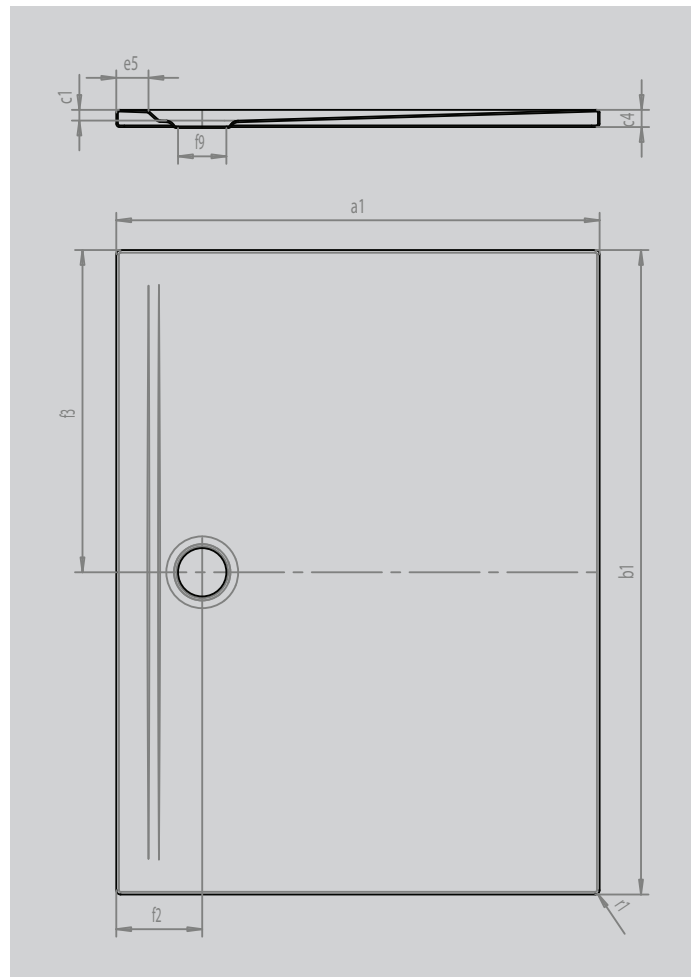

SUPERPLAN ZERO

- von drei Seiten schwellenlos begehbar
- besonders wandnaher Ablauf und gleichmäßiges Gefälle für eine durchgehend ebene Standfläche
- großzügige Gestaltung, nahtlose Übergänge für kleine und große Bäder
- klare Kanten und spitze Eckradien für minimale Fugen und eine einheitliche Optik
- geringe Aufbauhöhe für leichten, bodenebenen Einbau – auch bei Großformaten

Abbildung ähnlich

SECURE⁺

Modell		1532
Äußere Länge	a ₁	900 mm
Äußere Breite	b ₁	1000 mm
Tiefe Innen	c ₁	20 mm
Randhöhe	c ₄	32 mm
Randbreite	e ₅	60 mm
Durchmesser Ablaufloch	f ₉	Ø 90 mm
Äußerer Radius	r ₁	8 mm
Nettogewicht		23 kg
SECURE PLUS		Vollflächig