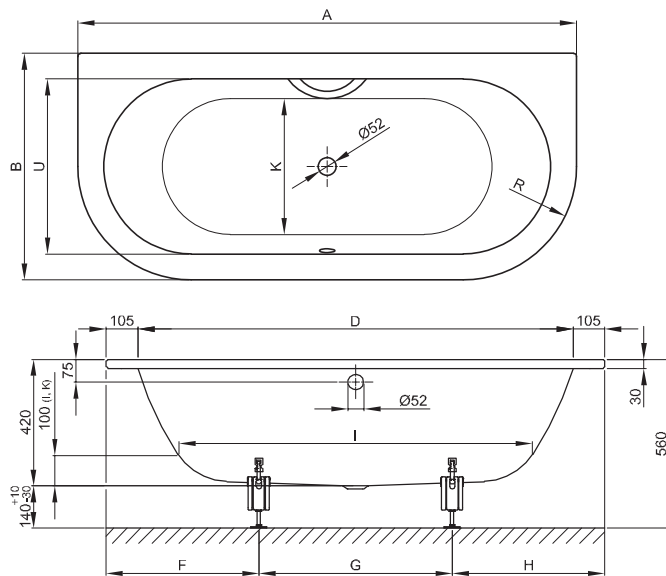

BetteStarlet I

BETTE

Lieferumfang

Inklusive schallreduzierender Antidröhn-Matten.

Abmessung

| Bestell-Nr. | Maße in mm | A | B | D | F | G | H | I | K | R | U | Nutzhalt* |
|-------------|------------------|------|-----|------|-----|-----|-----|------|-----|-----|-----|-----------|
| 8300 | 1650 × 750 × 420 | 1650 | 750 | 1440 | 505 | 640 | 505 | 1170 | 455 | 375 | 540 | 92 Liter |
| 8310 | 1750 × 800 × 420 | 1750 | 800 | 1540 | 510 | 730 | 510 | 1270 | 505 | 400 | 590 | 122 Liter |
| 8320 | 1850 × 850 × 420 | 1850 | 850 | 1640 | 550 | 750 | 550 | 1370 | 555 | 425 | 640 | 155 Liter |

* Nutzhalt: Wassereinhalten abzüglich 70 Liter Verdrängung. Produktionsbedingte Änderungen und Toleranzen vorbehalten.