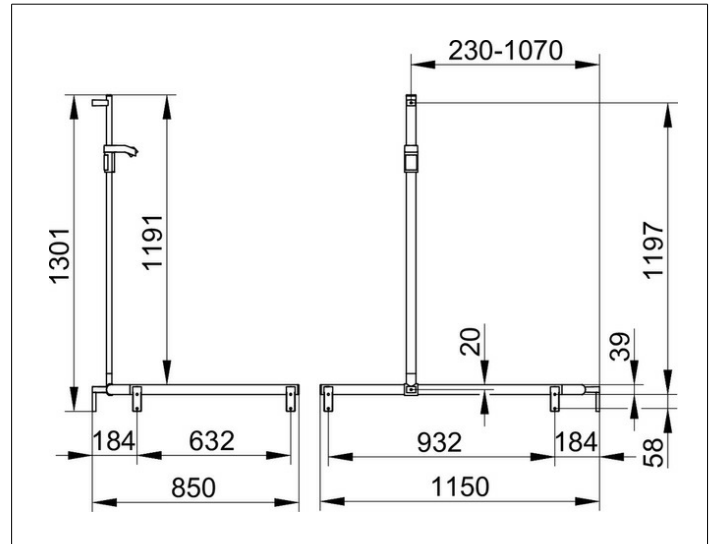

AXESS

35015010201 Duschhandlauf mit Brausestange

PRODUKT

ZEICHNUNG

PRODUKTBESCHREIBUNG

rechte Ausführung,
 komplett mit Brauseschieber,
 wahlweise rechts oder links verwendbar,
 Brausestange vor Montage frei positionierbar

OBERFLÄCHE

verchromt

ABMESSUNG

840/1140/1300 mm