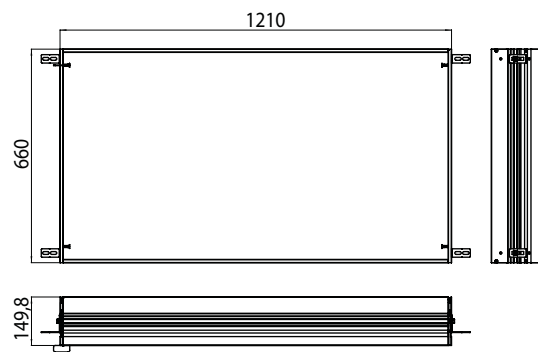

PRODUKTINFORMATION

Einbaurahmen Einbaurahmen

Art.-Nr.9897 000 22

für 9897 050 25/76