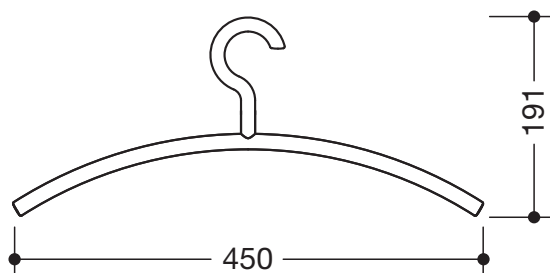

Abmessungen in mm

Farben

Polyamid

Alternative Farben

Polyamid, matt

Technische Änderungen vorbehalten, 07.03.2022

HEWI Heinrich Wilke GmbH
Postfach 1260
D-34442 Bad Arolsen

Telefon: +49 5691 82-0
Telefax: +49 5691 82-319

info@hewi.de
www.hewi.com