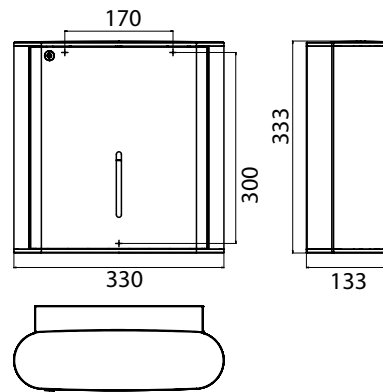

### Papiertuchspender chrom

Art.-Nr.3549 001 00

für 500 Papiertücher, abschließbar