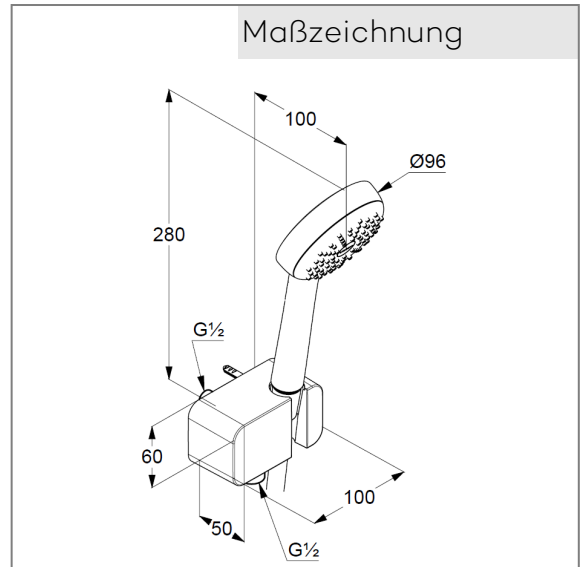

Technische Daten

KLUDI LOGO
Wannen Brause- Set 1 S
DN 15

Artikel- Nr.:
6867005-00

Oberfläche:
05 chrom

Artikeltext
Hersteller KLUDI GmbH & Co. KG
Typ: KLUDI LOGO
Wannen Brause- Set 1 S DN 15
Artikel- Nr.: 6867005-00

Handbrause 1 S
mit einer Strahlart
mit Kalkschnellreinigung
Anschlussgewinde G 1/2"
Siebdichtung

Brauseschlauch
kunststoffummantelt
mit Metalleffekt
mit konischen Muttern
verdrehsicher
G 1/2 x G 1/2 x 1250 mm

Wandanschlussbogen mit Brausehalter
für Brauseschläuche mit konischer Mutter
mit Befestigungsmaterial
zur starren Wandmontage

Produktabbildung

Maßzeichnung

Durchflussdiagramm