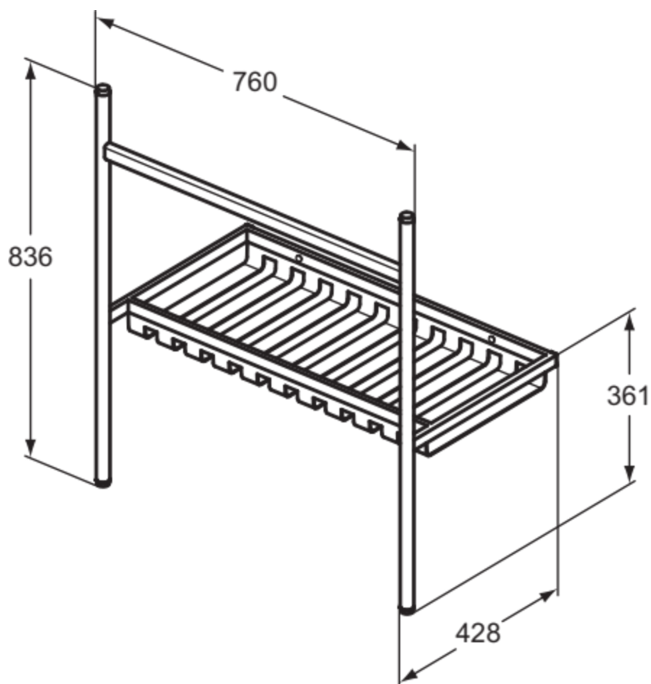

# E2654XG

CONCA | Standkonsole 760x428x836 mm in schwarz

## Allgemeine Informationen

Produktkategorie:	Möbel
Produktart:	Standkonsole
Marke:	Ideal Standard
Kollektion:	CONCA
Designer:	Palomba Serafini Associati
Colour:	XG - Schwarz
Oberflächenveredelung:	Matt
Maximale Höhe (mm):	836
Maximale Breite (mm):	760
Ausladung (mm):	428
Befestigungsart:	Befestigungsset
Nettogewicht (kg):	7.80
EAN Code:	5017830558194