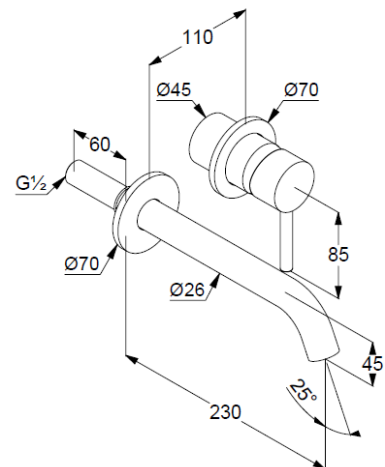

Unterputz-Waschtisch-Einhandmischer

Artikel- Nr.: 382453976

Unterputz-Waschtisch-Einhandmischer

Ausladung 230mm

Feinbau-Set ohne Unterputz-Rohbau-Set

für Unterputzkörper KLUDI Art. Nr. 38243

vertikale Wandmontage

geschlossener Hebel, Metall

Strahlregler, S-Pointer M24 PCA

Durchflussmenge bei 3 bar 5 l/min.

fester Auslauf

Produktabbildung/ Product picture

Maßzeichnung/ Dimensional drawing

Durchfluss/ Flow rate