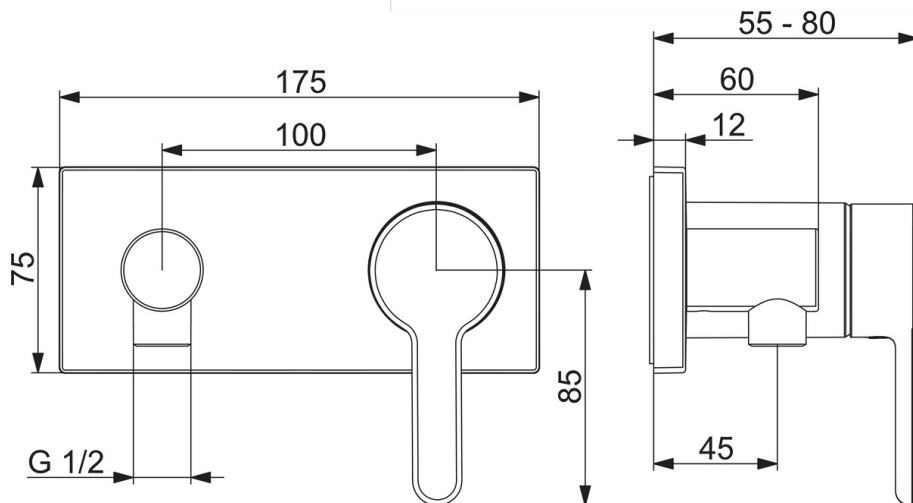

EAN: 4057304006944
static.hansa.com/44509583

trim kit

- Dusche
- Einhebelmischer, Fertigmontageset
- Wandmontage für Unterputz-Einbaukörper
- Chrom
- Hebel mit W+K-Kennzeichnung, Einhandbedienhebel/Griff
- Wandanschlussbogen
- Rückflussverhinderer
- Rosetteplateframe, Squarewallrosette, Sleeve, BLUECLICK

Technische Daten

Durchflusseigenschaften

Durchfluss bei 3 bar	12.0 l/min
Druckverlust bei einem Durchfluss von 0,2 l/s	3 bar

Technische Eigenschaften

Warmwasserversorgung	max. +80°C
Arbeitsdruck	0.5-10 bar
Werkstoff	Messing

Vorschriften

EN Standard	EN 817
Geräuschklasse	II (ISO 3822)

Ersatzteile

SP44509583

	Name	Art.-Nr.
01	Hebel	59914574
02	Dekorkappe	59914573
03	Abdeckhülse	59914572
04	Deckplatte, 175x75	59913866
05	Deckplatte Halter	59913697
06	Schraube, M4x55	59913698
07	Rückflussverhinderer	59905714
08	Gewindehülse, G1/2	59913865
09	Verlängerungsschraubensatz, G1/2, SW12, 15 mm	59913863
10	Verlängerungsschraubensatz, G1/2, SW12, 20 mm	59913864