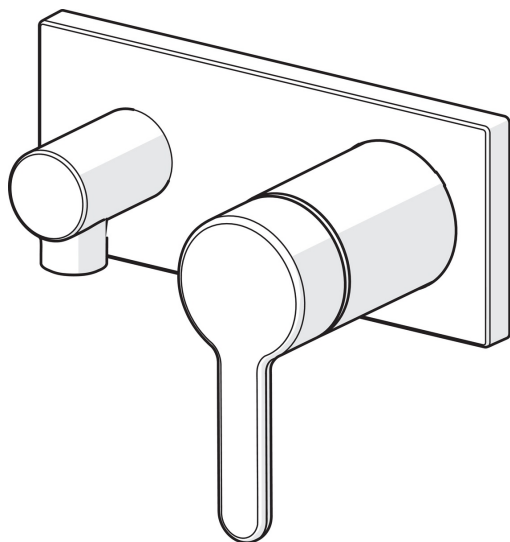

EAN: 4057304006944
static.hansa.com/44509583

trim kit

- Dusche
- Einhebelmischer, Fertigmontageset
- Wandmontage für Unterputz-Einbaukörper
- Chrom
- Hebel mit W+K-Kennzeichnung, Einhandbedienhebel/Griff
- Wandanschlussbogen
- Rückflussverhinderer
- Rosetteplateframe, Squarewallrosette, Sleeve, BLUECLICK

Technische Daten

Durchflusseigenschaften

Durchfluss bei 3 bar	12.0 l/min
Druckverlust bei einem Durchfluss von 0,2 l/s	3 bar

Technische Eigenschaften

Warmwasserversorgung	max. +80°C
Arbeitsdruck	0.5-10 bar
Werkstoff	Messing

Vorschriften

EN Standard	EN 817
Geräuschklasse	II (ISO 3822)

Ersatzteile

SP44509583

	Name	Art.-Nr.
01	Hebel	59914574
02	Dekorkappe	59914573
03	Abdeckhülse	59914572
04	Deckplatte, 175x75	59913866
05	Deckplatte Halter	59913697
06	Schraube, M4x55	59913698
07	Rückflussverhinderer	59905714
08	Gewindehülse, G1/2	59913865
09	Verlängerungsschraubensatz, G1/2, SW12, 15 mm	59913863
10	Verlängerungsschraubensatz, G1/2, SW12, 20 mm	59913864