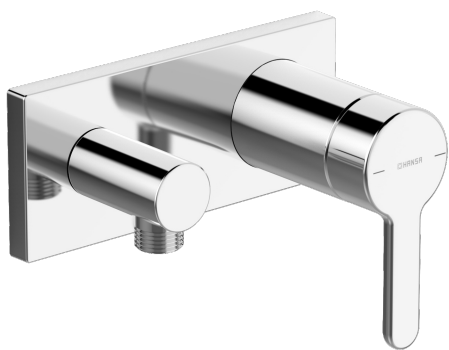

EAN: 4057304006944
static.hansa.com/44509583

trim kit

- Dusche
- Einhebelmischer, Fertigmontageset
- Wandmontage für Unterputz-Einbaukörper
- Chrom
- Hebel mit W+K-Kennzeichnung, Einhandbedienhebel/Griff
- Wandanschlussbogen
- Rückflussverhinderer
- Rosetteplateframe, Squarewallrosette, Sleeve, BLUECLICK

Technische Daten

Durchflusseigenschaften

Durchfluss bei 3 bar	12.0 l/min
Druckverlust bei einem Durchfluss von 0,2 l/s	3 bar

Technische Eigenschaften

Warmwasserversorgung	max. +80°C
Arbeitsdruck	0.5-10 bar
Werkstoff	Messing

Vorschriften

EN Standard	EN 817
Geräuschklasse	II (ISO 3822)

Ersatzteile

SP44509583

	Name	Art.-Nr.
01	Hebel	59914574
02	Dekorkappe	59914573
03	Abdeckhülse	59914572
04	Deckplatte, 175x75	59913866
05	Deckplatte Halter	59913697
06	Schraube, M4x55	59913698
07	Rückflussverhinderer	59905714
08	Gewindehülse, G1/2	59913865
09	Verlängerungsschraubensatz, G1/2, SW12, 15 mm	59913863
10	Verlängerungsschraubensatz, G1/2, SW12, 20 mm	59913864