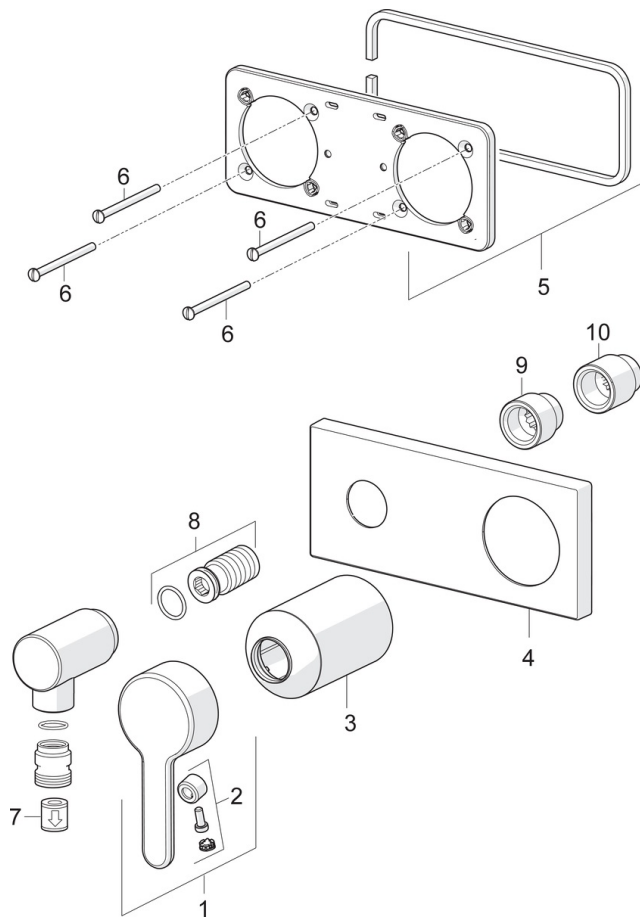

EAN: 4057304006944
static.hansa.com/44509583

trim kit

- Dusche
- Einhebelmischer, Fertigmontageset
- Wandmontage für Unterputz-Einbaukörper
- Chrom
- Hebel mit W+K-Kennzeichnung, Einhandbedienhebel/Griff
- Wandanschlussbogen
- Rückflussverhinderer
- Rosetteplateframe, Squarewallrosette, Sleeve, BLUECLICK

Technische Daten

Durchflusseigenschaften

Durchfluss bei 3 bar	12.0 l/min
Druckverlust bei einem Durchfluss von 0,2 l/s	3 bar

Technische Eigenschaften

Warmwasserversorgung	max. +80°C
Arbeitsdruck	0.5-10 bar
Werkstoff	Messing

Vorschriften

EN Standard	EN 817
Geräuschklasse	II (ISO 3822)

Ersatzteile

SP44509583

	Name	Art.-Nr.
01	Hebel	59914574
02	Dekorkappe	59914573
03	Abdeckhülse	59914572
04	Deckplatte, 175x75	59913866
05	Deckplatte Halter	59913697
06	Schraube, M4x55	59913698
07	Rückflussverhinderer	59905714
08	Gewindehülse, G1/2	59913865
09	Verlängerungsschraubensatz, G1/2, SW12, 15 mm	59913863
10	Verlängerungsschraubensatz, G1/2, SW12, 20 mm	59913864