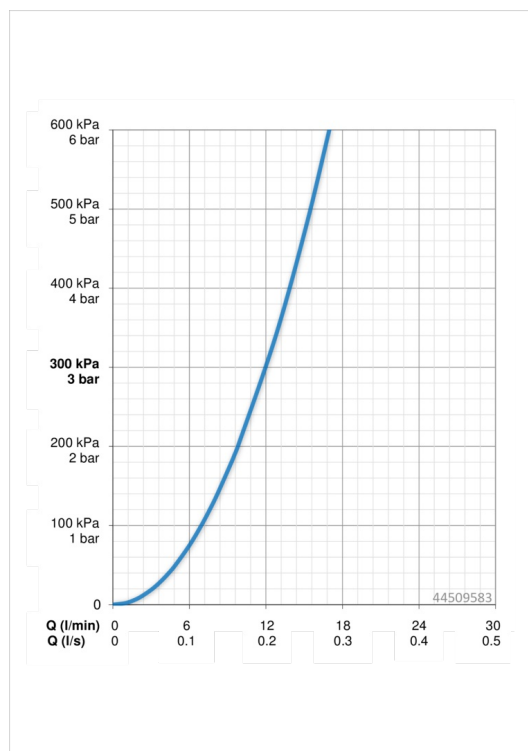

EAN: 4057304006944
static.hansa.com/44509583

trim kit

- Dusche
- Einhebelmischer, Fertigmontageset
- Wandmontage für Unterputz-Einbaukörper
- Chrom
- Hebel mit W+K-Kennzeichnung, Einhandbedienhebel/Griff
- Wandanschlussbogen
- Rückflussverhinderer
- Rosetteplateframe, Squarewallrosette, Sleeve, BLUECLICK

Technische Daten

Durchflusseigenschaften

Durchfluss bei 3 bar	12.0 l/min
Druckverlust bei einem Durchfluss von 0,2 l/s	3 bar

Technische Eigenschaften

Warmwasserversorgung	max. +80°C
Arbeitsdruck	0.5-10 bar
Werkstoff	Messing

Vorschriften

EN Standard	EN 817
Geräuschklasse	II (ISO 3822)