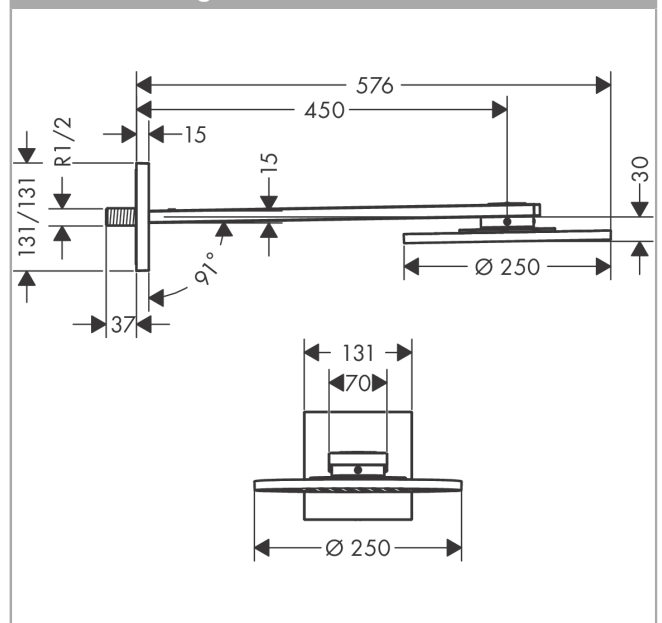

Maßzeichnung