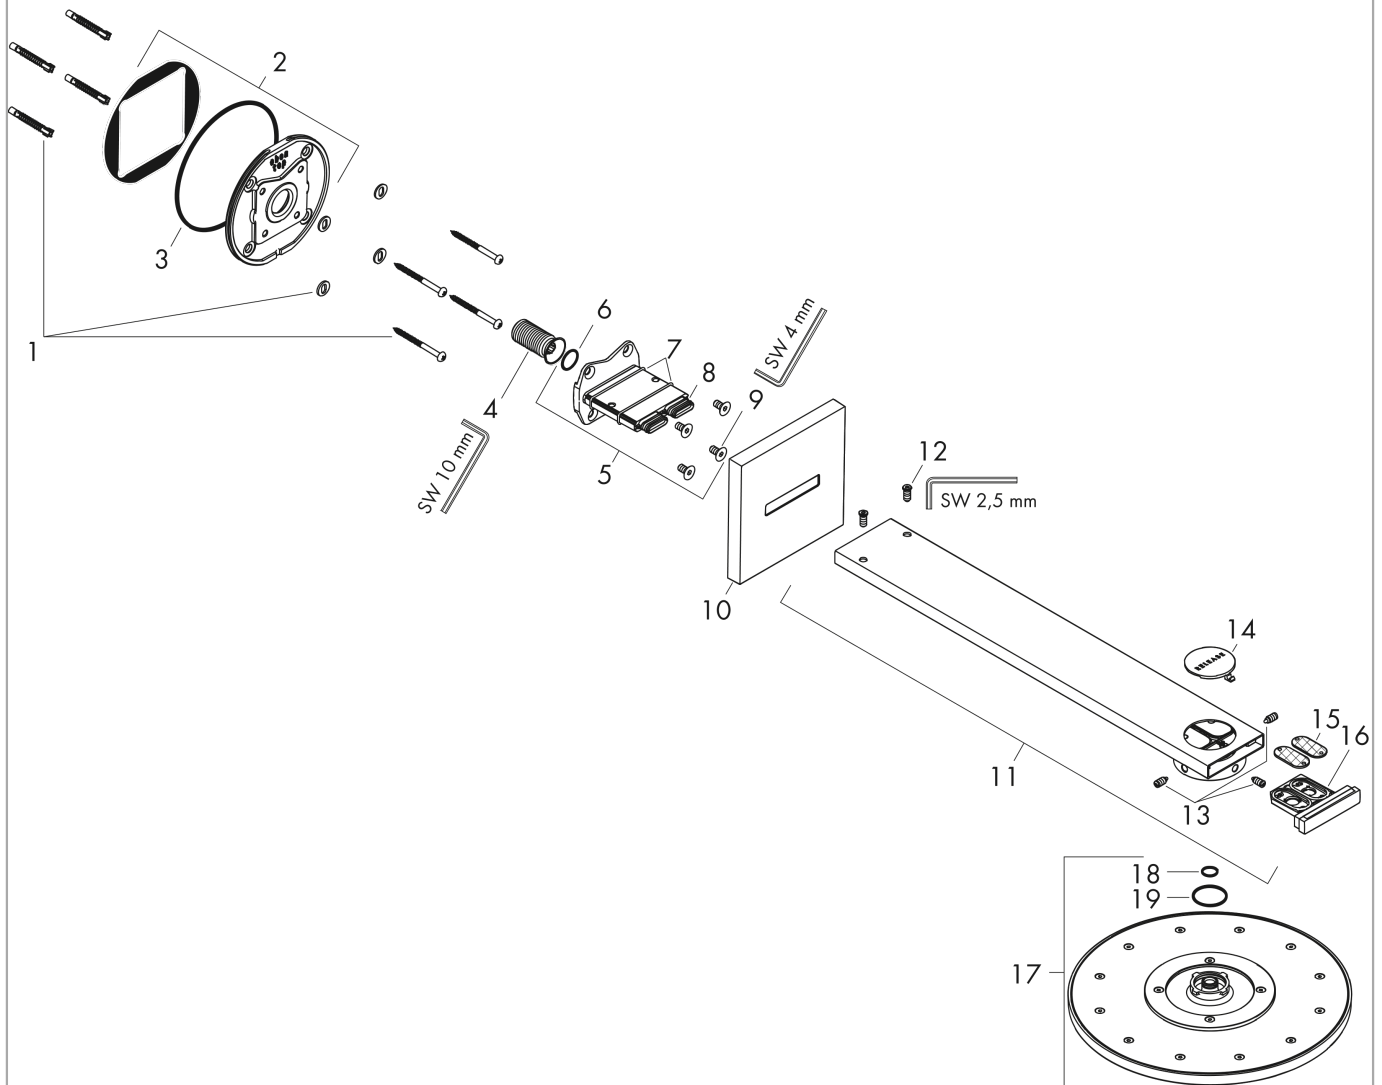

#### Maßzeichnung

**AXOR ShowerSolutions**  
**Kopfbrause 250 1jet mit Brausenarm**  
 Oberfläche: **Chrom** Artikelnummer: **35284000**

**Durchflussdiagramm**

**AXOR ShowerSolutions**  
**Kopfbrause 250 1jet mit Brausenarm**  
 Oberfläche: **Chrom** Artikelnummer: **35284000**

Einbaubeispiel

**AXOR ShowerSolutions**  
**Kopfbrause 250 1jet mit Brausenarm**  
 Oberfläche: **Chrom** Artikelnummer: **35284000**

Explosionszeichnung

Baujahr: >10/18

**AXOR ShowerSolutions**  
**Kopfbrause 250 1jet mit Brausenarm**  
 Oberfläche: **Chrom** Artikelnummer: **35284000**

## Ersatzteilliste

Baujahr: >10/18

Pos.	Beschreibung	Artikelnummer	Preis	VE
1	Befestigungsteile	96179000	11.90 CHF	1
2	Wandflansch	93455000	72.55 CHF	1
3	O-Ring 120x2,5	93399000	5.40 CHF	1
4	Anschlußnippel G½	93419000	58.70 CHF	1
5	Adapter für Kopfbrause	93456000	166.45 CHF	1
6	O-Ring 17x1,5	98137000	3.25 CHF	1
7	O-Ring 30x2	98186000	3.25 CHF	1
8	O-Ring 15x1,5	92118000	3.25 CHF	1
9	Schraube	92137000	5.40 CHF	1
10	Rosette	93400000	88.55 CHF	1
11	Brausearm	93404000	554.55 CHF	1
12	Schraube	93431000	8.65 CHF	1
13	Schraubenset	93454000	58.70 CHF	1
14	Drucktaster	93401000	18.80 CHF	1
15	Sieb	93402000	11.90 CHF	1
16	Serviceeinheit	93403000	88.55 CHF	1
17	Kopfbrause	93465000	783.75 CHF	1
18	O-Ring 11x2	98127000	3.25 CHF	1
19	O-Ring 28x2	98194000	3.25 CHF	1