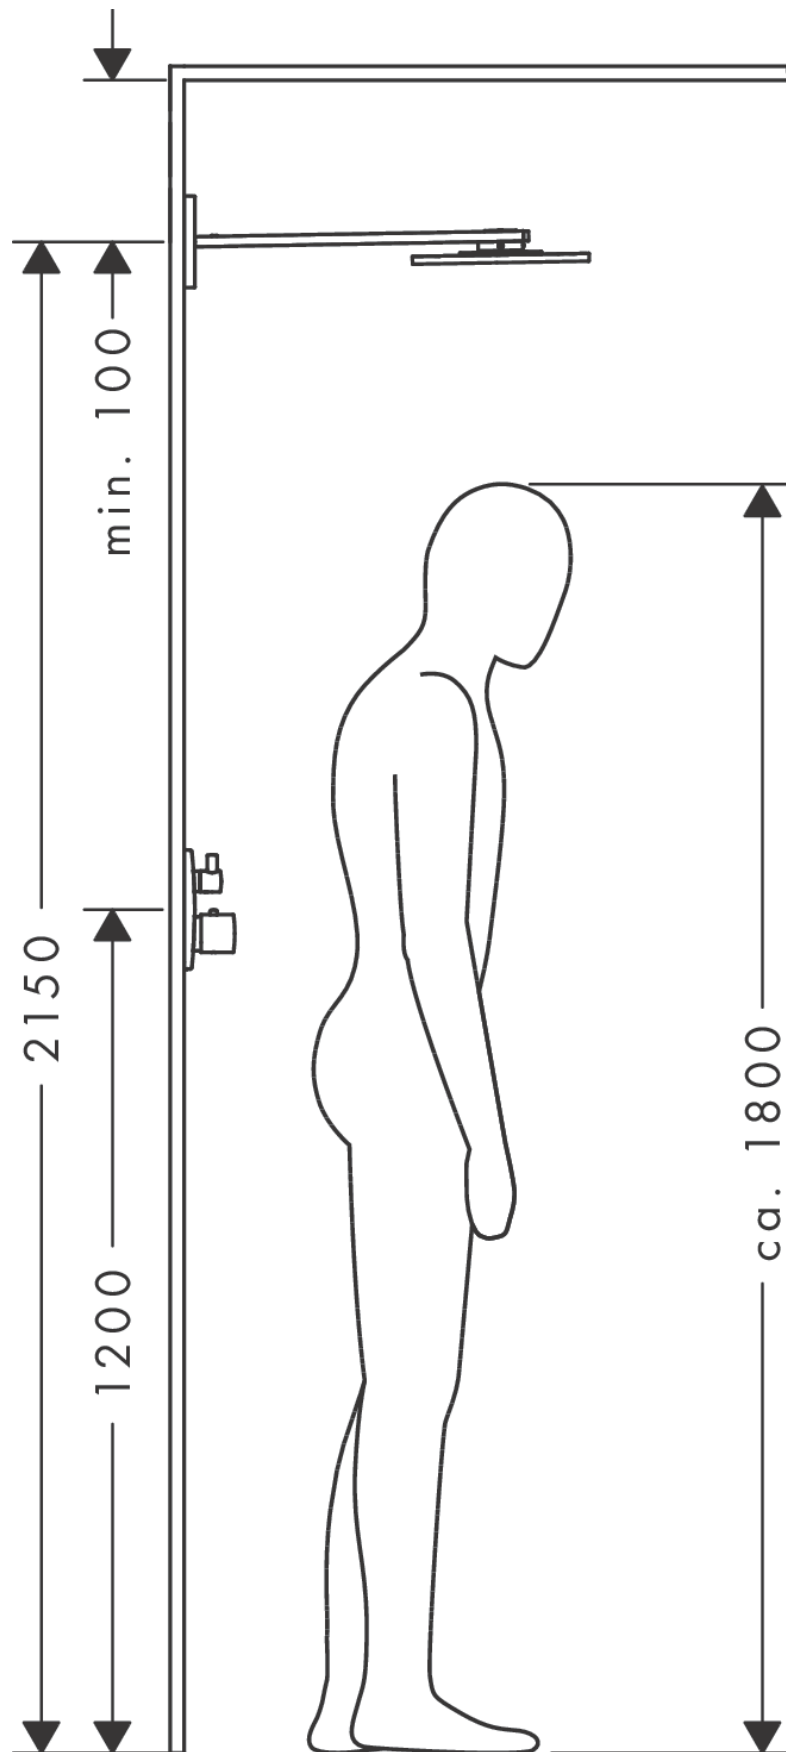

AXOR ShowerSolutions
Kopfbrause 250 1jet mit Brausenarm
Oberfläche: **Chrom** Artikelnummer: **35284000**

Einbaubeispiel