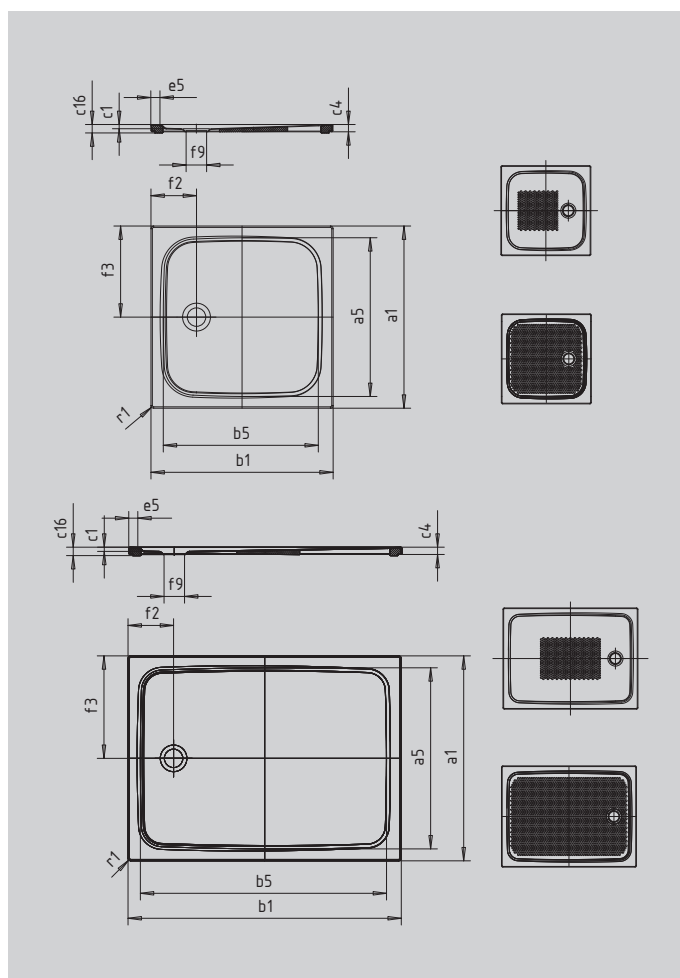

# CAYONOPLAN MIT WANNENTRÄGER EXTRAFLACH

- bodenebene Dusche
- klassisches Design mit umlaufender Prägung
- Perfect Match zur CAYONO Modellfamilie
- großzügige Standfläche durch seitlichen Ablauf
- aus KALDEWEI Stahl-Emaille

Abbildung ähnlich

SECURE<sup>+</sup>

Modell		2253
Äußere Länge	$a_1$	750 mm
Innere Länge	$a_5$	640 mm
Äußere Breite	$b_1$	900 mm
Innere Breite	$b_5$	790 mm
Tiefe Innen	$c_1$	18 mm
Randhöhe	$c_4$	32 mm
Höhe mit Wannenträger extraflach	$c_{16}$	37 mm
Randbreite	$e_5$	50 mm
Durchmesser Ablaufloch	$f_9$	Ø 90 mm
Abstand Wannrand bis Mitte Ablaufloch	$f_2, f_3$	200; 375 mm
Äußerer Radius	$r_1$	12 mm
Nettogewicht		18 kg
Antislip		375 x 535 mm
Vollantislip		575 x 835 mm
SECURE PLUS		Vollflächig