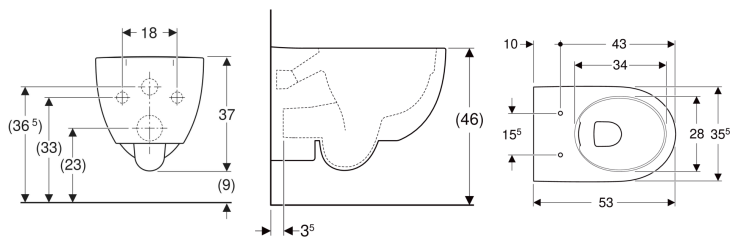

Geberit Renova Comfort Wand-WC Tiefspüler, erhöht, geschlossene Form, Rimfree

Beispielbild

Verwendungszwecke

- Für UP-Spülkästen
- Für Druckspüler

Eigenschaften

- Tiefspül-WC
- Wandhängend
- Rimfree

Lieferumfang

- WC-Keramik

Zusätzlich zu bestellen

- WC-Sitz

- Einfache Befestigung mit Easy Fast Fixing (Typ EFF3)
- Abgang horizontal
- Typ 1, Vollmenge 6 / 5 / 4 l, nach EN 997
- Spült mit 4,5 l
- Geschlossene Form
- Erhöhte Keramikoberkante 46 cm bei Standardbefestigungshöhe

Technische Daten

Werkstoff | Sanitärkeramik

- Befestigungsmaterial

Art.-Nr.	Farbe / Oberfläche	B	H	T	VE1
500.694.01.1	weiß	35.5 cm	37 cm	53 cm	1 St.