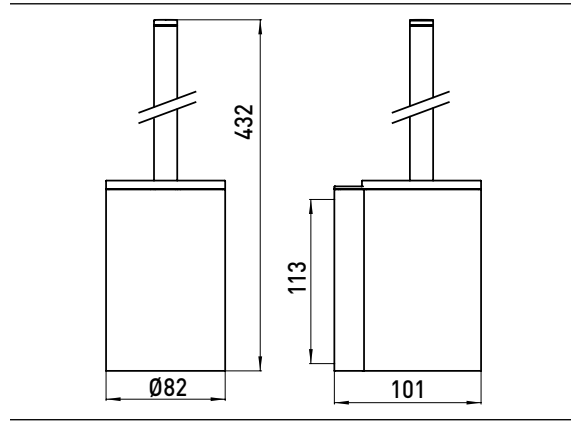

### Toilettenbürstengarnitur chrom

Art.-Nr.3515 001 00

Wandmodell, Behälter chrom