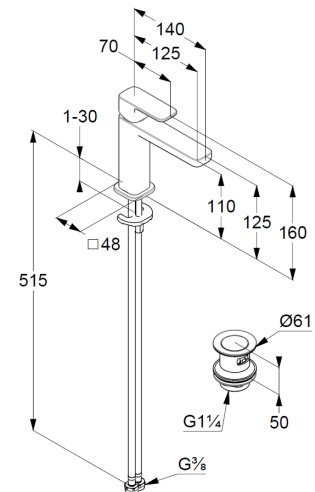

Technische Daten/ Technical Data

KLUDI RENON, EcoPlus
Waschtisch-Einhandmischer 110
DN 15

Artikel- Nr.: 422893975

Oberfläche:
39 mattschwarz

Artikeltext
Hersteller KLUDI GmbH & Co. KG
Typ: KLUDI RENON, EcoPlus
Waschtisch-Einhandmischer 110
Artikel- Nr.: 422893975

Waschtisch-Armatur
Einhebelmischer
1-Loch Montage
geschlossener Hebel, Metall
Strahlregler M18,5 PCA
Keramik-Kartusche mit Heißwasserbegrenzung
Mittelstellung Kaltwasser
Durchflussmenge bei 3 bar 4,5 l/min.
flexible Druckschläuche G3/8 DVGW zugelassen
Schnell-Montagesystem
Push open Ablaufgarnitur G1 1/4
für Waschtische mit Überlauf
EU-Taxonomie: max. 6 l/min. -
wesentlicher Beitrag (SC) möglich

Produktabbildung/ Product picture

Maßzeichnung/ Dimensional drawing

Durchfluss/ Flow rate