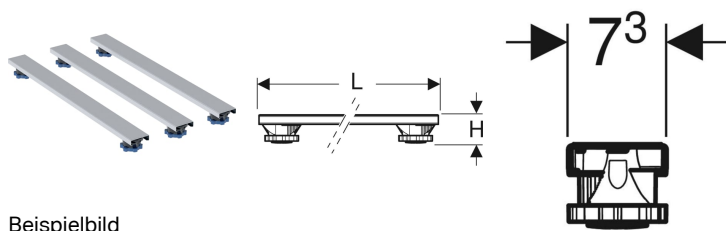

**Geberit Set Füße und Traversen, für Duschwannen aus Steinharz, bis 140 cm**

Beispielbild

**Verwendungszwecke**

- Zum Einbau und Höheneinstellen von Duschwannen
- Für Olona Duschwanne

**Eigenschaften**

- Füße verstellbar
- Werkzeuglos höhenverstellbar

**Lieferumfang**

- Füße
- Traversen
- Befestigungsmaterial

Art-Nr.	L	B	H	VE1
554.955.00.1	62.5 cm	7.3 cm	6.2-12 cm	1 St.