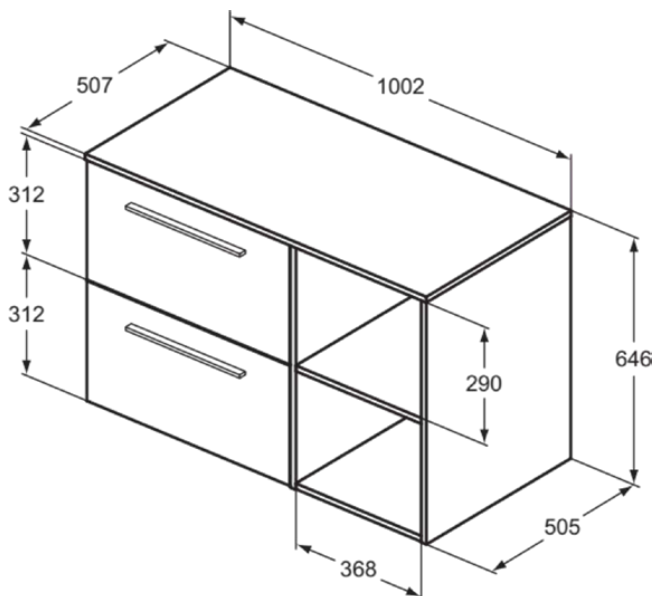

I.LIFE B

T5753DU

I.LIFE B | Möbelpaket 1002x507x646 mm in weiß | SoftClosing, Nachhaltig gewonnenes Holz

Bild & Zeichnung

Allgemeine Informationen

| | |
|----------------------------|----------------------------|
| Produktkategorie: | Möbelpakete |
| Produktart: | Möbelpaket |
| Marke: | Ideal Standard |
| Kollektion: | I.LIFE B |
| Designer: | Palomba Serafini Associati |
| Colour: | DU - Weiß |
| Oberflächenbeschaffenheit: | Matt |
| Höhe (mm): | 646 |
| Breite (mm): | 1002 |
| Ausladung (mm): | 507 |
| Befestigungsart: | Befestigungsset |
| Nettogewicht (kg): | 0.00 |
| EAN Code: | 8014140524854 |

Im Lieferumfang enthaltene Produkte

| | |
|----------|---|
| T5270DU: | I.LIFE B Waschtisch-Unterschrank 600x505x630 mm in weiß, 2 Schubladen |
| T5742AA: | I.LIFE Türgriff 336x20x9 mm in chrom |
| T5322DU: | I.LIFE B Schrank 400x505x630 mm in weiß |
| T5283DU: | I.LIFE B Waschtischplatte 1002x507x16 mm in weiß |
| T6828NU: | I.LIFE Stützträger 200x350x100 mm in neutral |

I.LIFE B

T5753DU

I.LIFE B | Möbelpaket 1002x507x646 mm in weiß | SoftClosing, Nachhaltig gewonnenes Holz

Produktspezifikationen

| | |
|-----------------------------|-----------------|
| Nachhaltig gewonnenes Holz: | Ja |
| Modelart: | kurz |
| Mit Ausschnitt: | Nein |
| Mit Innenbeleuchtung: | Nein |
| Mit Montagefüße: | Nein |
| Mit Siegel: | Nein |
| Mit Steckdose: | Nein |
| Mit Schalter: | Nein |
| Mit Handtuchhalter: | Nein |
| Mit Wäschekorb: | Nein |
| Mit Waschtischplatte: | Nein |
| Befestigungsart: | Befestigungsset |
| Montageart: | wandhängend |