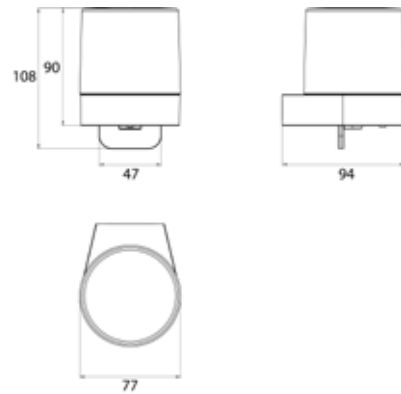

PRODUKTINFORMATION

Flüssigseifenspender mit Stülpbecher aus Kristallglas, satiniert chrom

Art.-Nr.2721 001 01