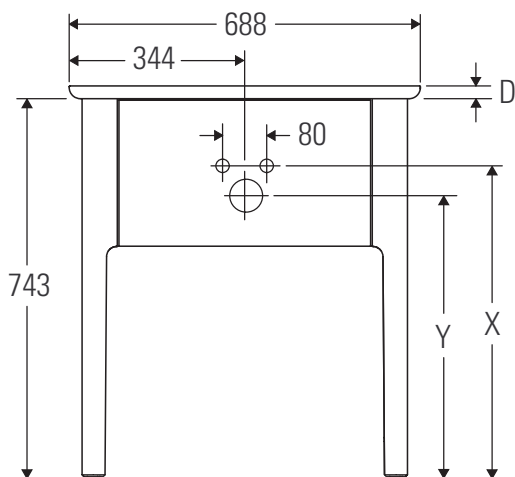

Luv

LU 9560

Montageanleitung

| | | |
|---|--------|--------|
| D | 20 mm | 25 mm |
| X | 620 mm | 615 mm |
| Y | 570 mm | 565 mm |

Alle weiteren Montageanleitungen beachten!

Verwendungshinweise

Die Badmöbelserie entspricht den gültigen Normen und Richtlinien zum Zeitpunkt der Auslieferung und ist für den Einsatz in Bädern konzipiert. Eine direkte Benetzung mit Wasser z. B. beim Duschen ist zu vermeiden.