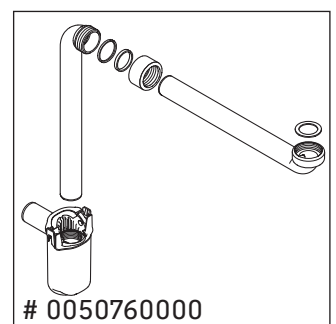

Luv

LU 9560

Montageanleitung

| | | |
|---|--------|--------|
| D | 20 mm | 25 mm |
| X | 620 mm | 615 mm |
| Y | 570 mm | 565 mm |

Alle weiteren Montageanleitungen beachten!

Verwendungshinweise

Die Badmöbelserie entspricht den gültigen Normen und Richtlinien zum Zeitpunkt der Auslieferung und ist für den Einsatz in Bädern konzipiert. Eine direkte Benetzung mit Wasser z. B. beim Duschen ist zu vermeiden.