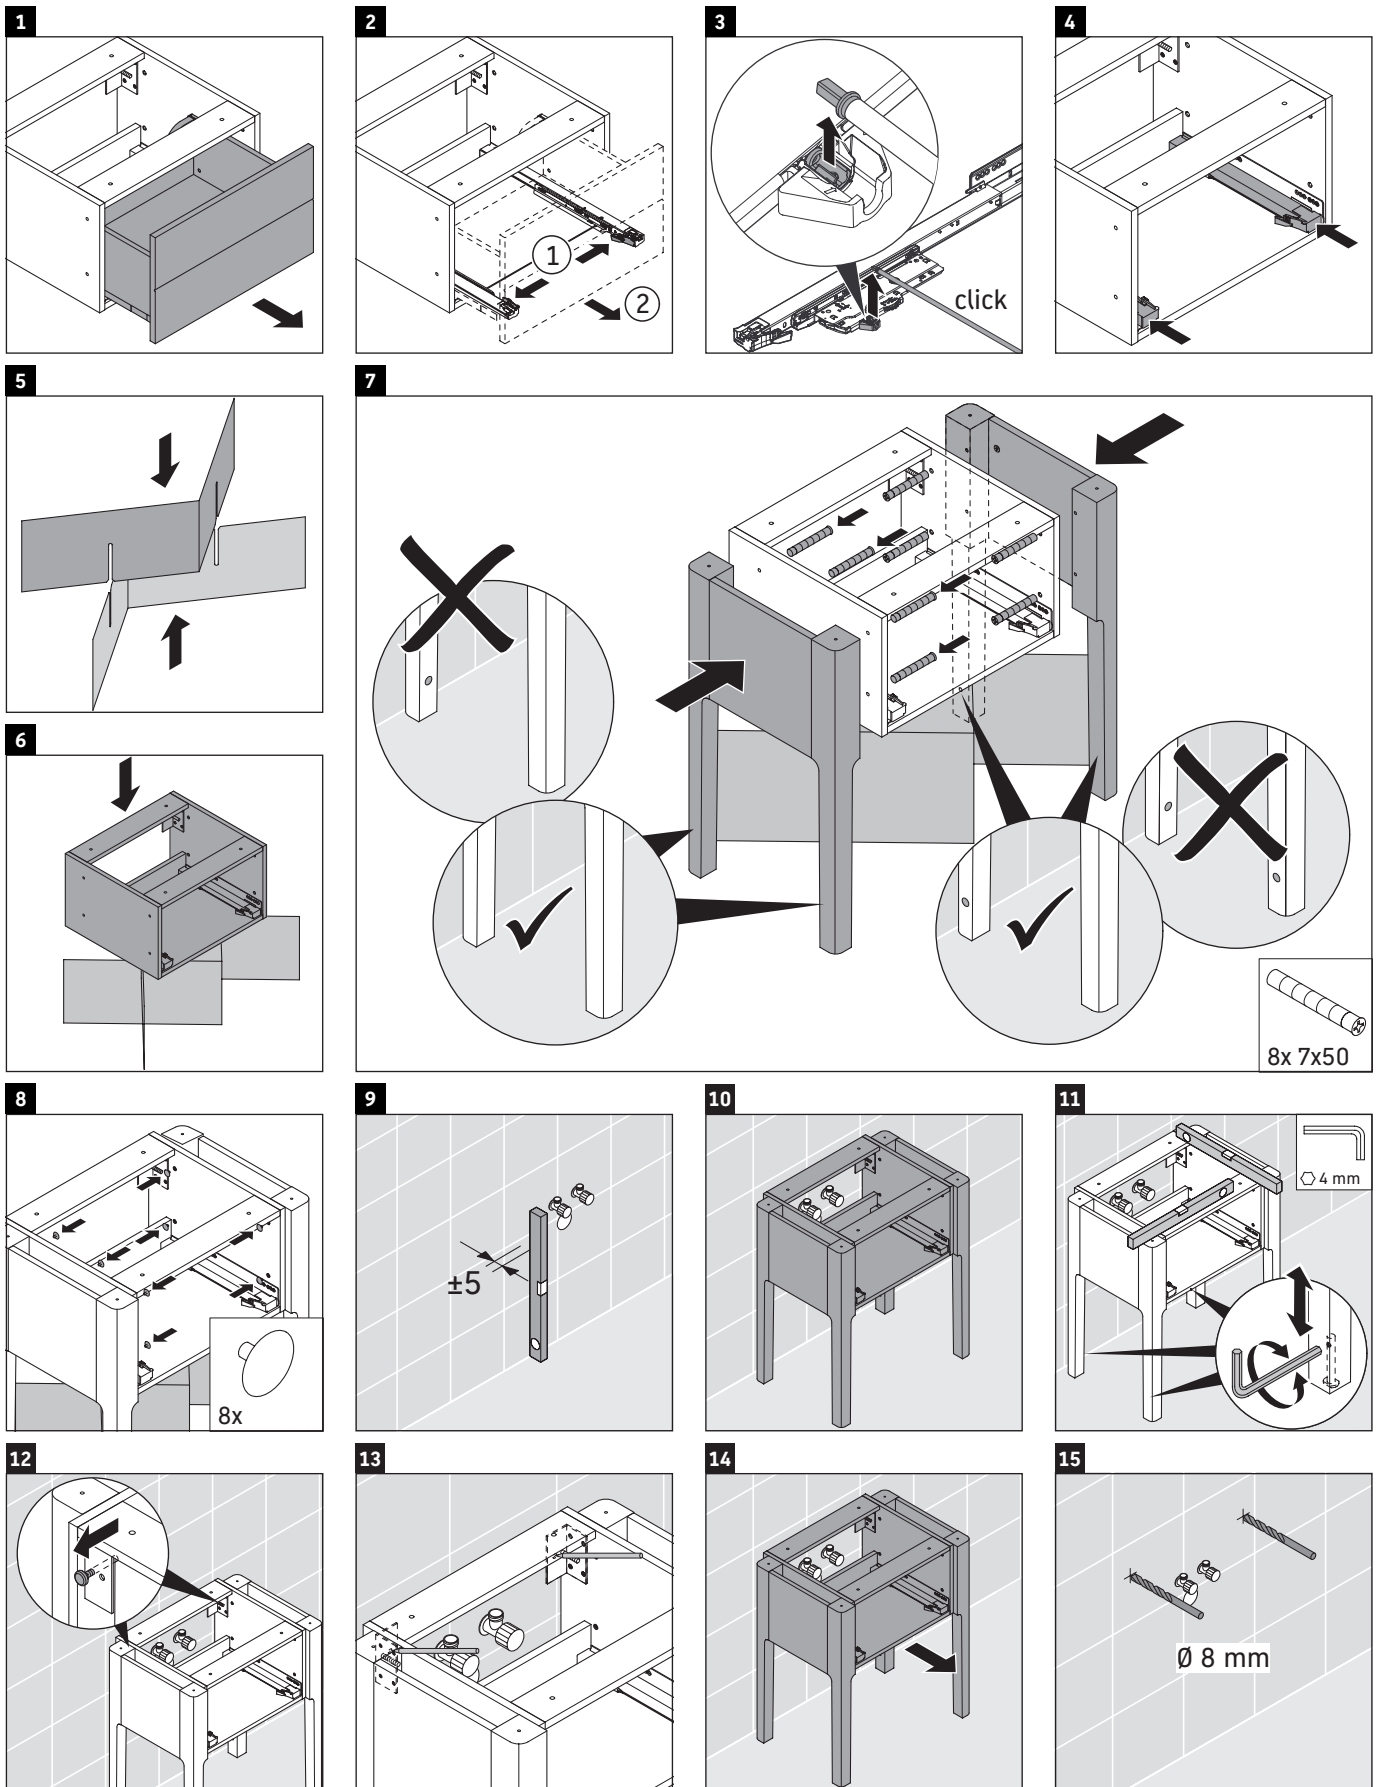

Duravit AG, Werderstr. 36, 78132 Hornberg, Germany, Phone +49 78 33 700, Fax +49 78 33 70 289, info@duravit.de, www.duravit.de