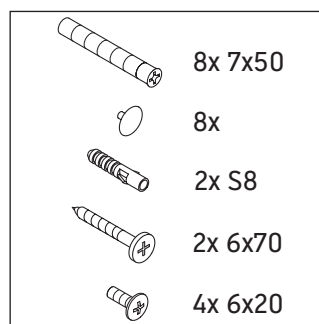

Luv

LU 9560

Montageanleitung

| | | |
|---|--------|--------|
| D | 20 mm | 25 mm |
| X | 620 mm | 615 mm |
| Y | 570 mm | 565 mm |

Alle weiteren Montageanleitungen beachten!

Verwendungshinweise

Die Badmöbelserie entspricht den gültigen Normen und Richtlinien zum Zeitpunkt der Auslieferung und ist für den Einsatz in Bädern konzipiert. Eine direkte Benetzung mit Wasser z. B. beim Duschen ist zu vermeiden.