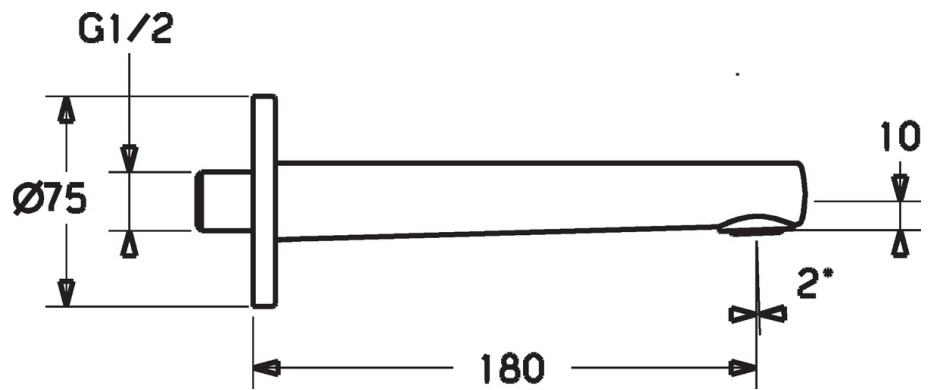

EAN: 4015474252448
static.hansa.com/05822172

- Zubehör
- Wandmontage
- Chrom
- Feststehender Auslauf, gegossen
- CACHE® Strahlregler, ohne Mundstück direkt in den Armaturenauslauf geschraubt
- Armaturenkörper aus entzinkungsbeständigem Messing (DZR)
- Squarewallrosette, Roundwallrosette
- Wanneneinlauf

Technische Daten

Technische Eigenschaften

DN-Größe (Nennmaß)	DN15
Anschlussgröße	G1/2
Projection	180 mm
Werkstoff	Messing

Ersatzteile

SP05822172

	Name	Art.-Nr.
1.1	Schraube, M5x6, SW2.5	59912617
2	Luftsprudler, M24x1 STD D CC-XT	59913760
2.1	Dichtungsring	59913759
2.2	O-Ring, d 23x1	59911509
2.3	Schlüssel für Luftsprudler, M24x1	59913134
3	Gewindenippel	59913658
4	Rosette, d 75 mm	59913246
4.1	O-Ring, d 26x2	59913423
4.2	Deckplatte, 75x75 mm	59913326