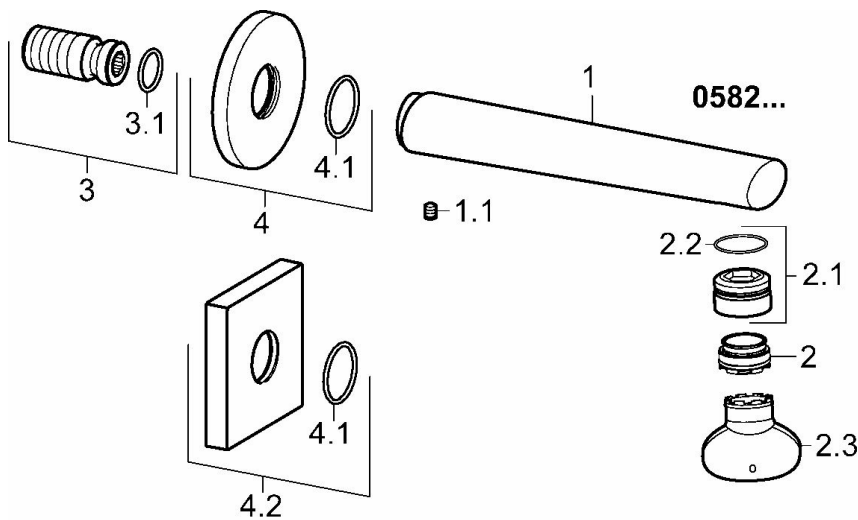

EAN: 4015474252448
static.hansa.com/05822172

- Zubehör
- Wandmontage
- Chrom
- Feststehender Auslauf, gegossen
- CACHE® Strahlregler, ohne Mundstück direkt in den Armaturenauslauf geschraubt
- Armaturenkörper aus entzinkungsbeständigem Messing (DZR)
- Squarewallrosette, Roundwallrosette
- Wanneneinlauf

Technische Daten

Technische Eigenschaften

DN-Größe (Nennmaß)	DN15
Anschlussgröße	G1/2
Projection	180 mm
Werkstoff	Messing

Ersatzteile

SP05822172

	Name	Art.-Nr.
1.1	Schraube, M5x6, SW2.5	59912617
2	Luftsprudler, M24x1 STD D CC-XT	59913760
2.1	Dichtungsring	59913759
2.2	O-Ring, d 23x1	59911509
2.3	Schlüssel für Luftsprudler, M24x1	59913134
3	Gewindenippel	59913658
4	Rosette, d 75 mm	59913246
4.1	O-Ring, d 26x2	59913423
4.2	Deckplatte, 75x75 mm	59913326