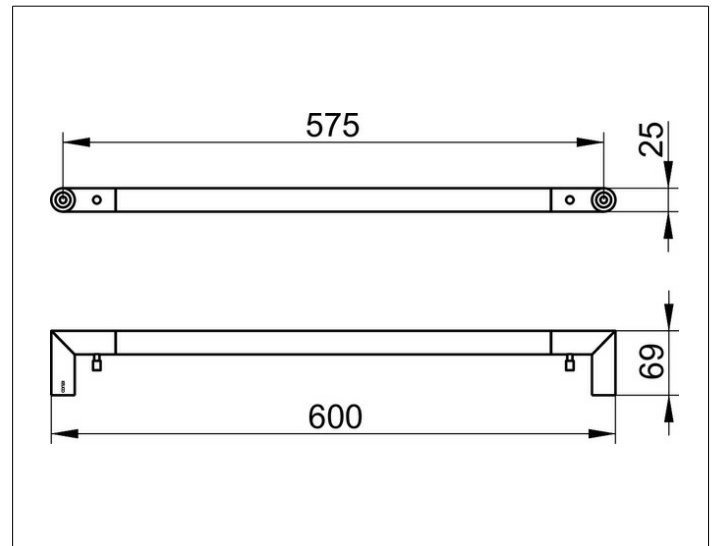

Collection Reva
12801010600 Badetuchhalter

PRODUKT

ZEICHNUNG

PRODUKTBESCHREIBUNG

mit integriertem Haken

OBERFLÄCHE

verchromt

ABMESSUNG

600 mm