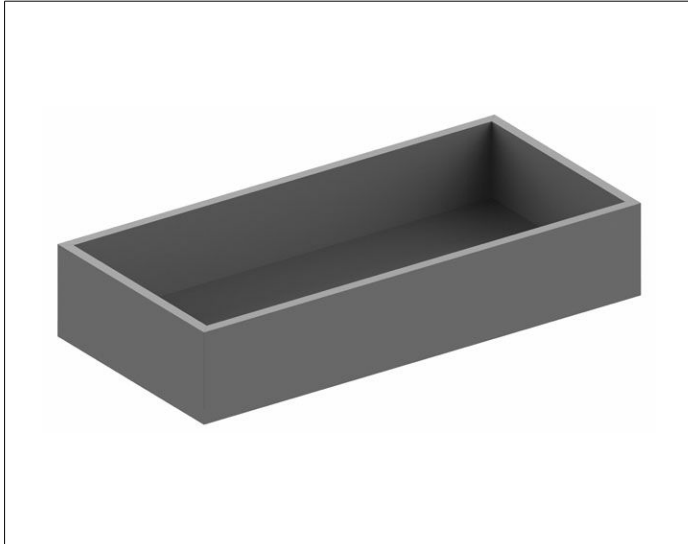

Badmöbelzubehör
49010570200 Aufbewahrungsbox

PRODUKT

ZEICHNUNG

OBERFLÄCHE

Carbon

ABMESSUNG

178 x 71 x 372