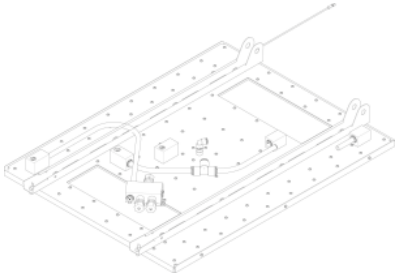

Brause für Sensory Sky 708 x 824 x 81 mm - Edelstahl hochglanz

04 11 02 146 00

Brause für Sensory Sky 708 x 824 x 81 mm - Edelstahl hochglanz

04 11 02 146 00

Brause für Sensory Sky 708 x 824 x 81 mm - Edelstahl hochglanz

04 11 02 146 00

Brause für Sensory Sky 708 x 824 x 81 mm - Edelstahl hochglanz

04 11 02 146 00

Brause für Sensory Sky 708 x 824 x 81 mm - Edelstahl hochglanz

04 11 02 146 00

Ersatzteilstückliste

Nr.	Artikelnummer	Benennung	Verbaumenge	Lieferzeit
	90 10 01 070 00 90	Elektrozubehör für Sensory Sky Set Potentialausgleichsleitung Ø 10 x 300 mm -	30	2