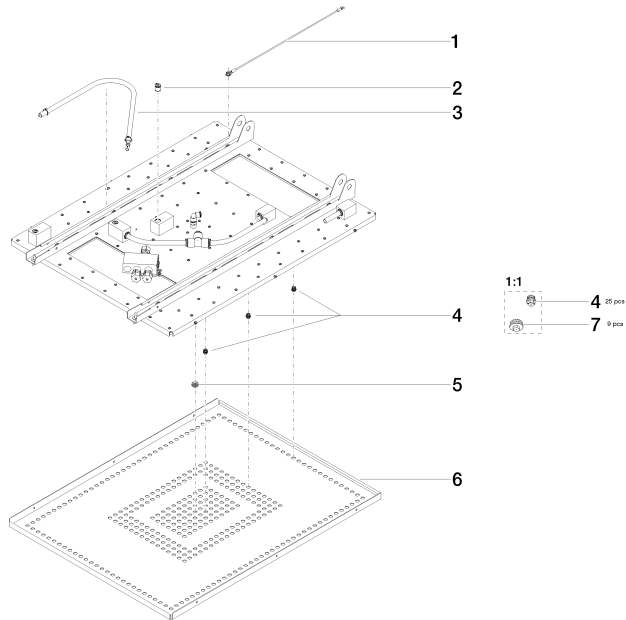

Brause für Sensory Sky 708 x 824 x 81 mm - Edelstahl hochglanz

04 11 02 146 00

Brause für Sensory Sky 708 x 824 x 81 mm - Edelstahl hochglanz

04 11 02 146 00

Brause für Sensory Sky 708 x 824 x 81 mm - Edelstahl hochglanz

04 11 02 146 00

Brause für Sensory Sky 708 x 824 x 81 mm - Edelstahl hochglanz

04 11 02 146 00

Brause für Sensory Sky 708 x 824 x 81 mm - Edelstahl hochglanz

04 11 02 146 00

Ersatzteilstückliste

Nr.	Artikelnummer	Benennung	Verbaumenge	Lieferzeit
	90 10 01 070 00 90	Elektrozubehör für Sensory Sky Set Potentialausgleichsleitung Ø 10 x 300 mm -	30	2