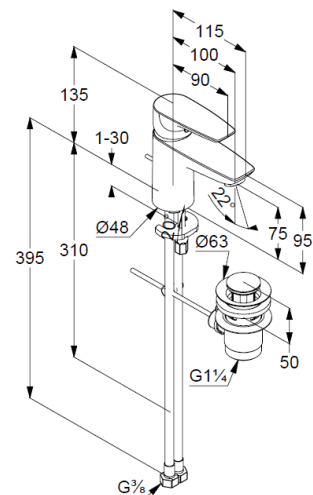

Technische Daten/ Technical Data

KLUDI PURE&SOLID
Waschtisch-Einhandmischer 75
DN 15

Artikel- Nr.:
343880575WR4

Oberfläche:
05 chrom

Artikeltext
Hersteller KLUDI GmbH & Co. KG
Typ: KLUDI PURE&SOLID
Waschtisch-Einhandmischer 75
Artikel- Nr.: 343880575WR4

Waschtisch-Armatur
Einhebelmischer
1-Loch Montage
geschlossener Hebel, Metall
Strahlregler M24 PCA
Keramik-Kartusche mit Heißwasserbegrenzung
Mittelstellung Kaltwasser
Durchflussmenge bei 3 bar 3,8 l/min.
flexible Druckschläuche G $\frac{3}{8}$ DVGW zugelassen
Schnell-Montagesystem
Ablaufgarnitur G1 $\frac{1}{4}$ aus Metall

Produktabbildung/ Product picture

Maßzeichnung/ Dimensional drawing

Durchfluss/ Flow rate