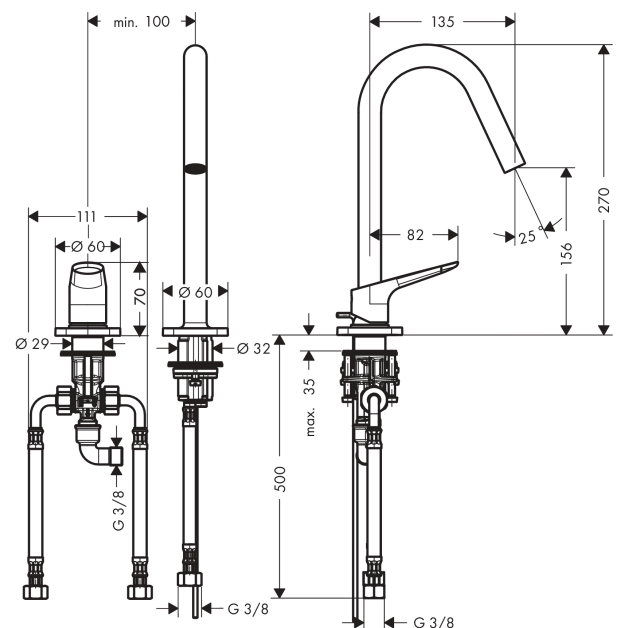

**AXOR Citterio M**  
**2-Loch Waschtischmischer 160 mit Zugstangen-Ablaufgarnitur**  
 Oberfläche: **Brushed Red Gold** Artikelnummer: **34132310**

### Merkmale

- besteht aus: 2-Loch Waschtischmischer, Ablaufgarnitur
- ComfortZone 160
- Ausladung: 135 mm
- Auslaufhöhe: 156 mm
- Griffvariante: Hebelgriff
- Strahlart: Normalstrahl
- maximale Durchflussmenge bei 3 bar: 5 l/min
- Keramikmischsystem
- Temperaturbegrenzung einstellbar
- für Durchlauferhitzer geeignet
- Zugstangen-Ablaufgarnitur G 1/4
- Anschlussart: G 3/8 Anschlussschläuche
- Anschlussgröße: DN15
- Flexible Anordnung von Bedieneinheit und Auslauf möglich
- EU-Taxonomie: max. 6 l/min - wesentlicher Beitrag (SC) möglich
- P-IX 19984/IO

### Produktabbildung

### Maßzeichnung

**AXOR Citterio M**  
**2-Loch Waschtischmischer 160 mit Zugstangen-Ablaufgarnitur**  
 Oberfläche: **Brushed Red Gold** Artikelnummer: **34132310**