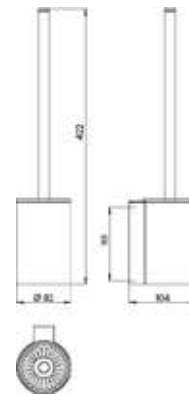

PRODUKTINFORMATION

Toilettenbürstengarnitur schwarz-matt

Art.-Nr.8515 134 00

Wandmodell, Behälter, Stiel und Bürstenkopf schwarz